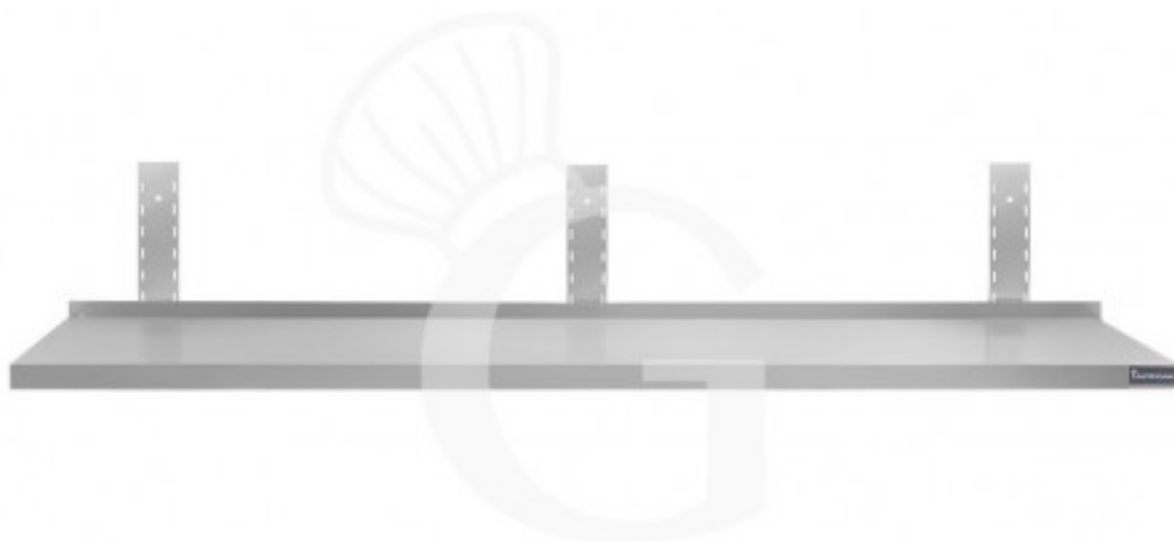

**Wandbord aus Edelstahl, B 2000 mm x T 400 mm x H 350 mm**

**Preis: 131,00 € + IVA**

---

---

**Referenz:** RIM204

**Kategorie:** Edelstahl Wandborde

---

### Wandbord aus Edelstahl, B 2000 mm x T 400 mm x H 350 mm

Das Wandbord ist aus robustem Edelstahl 18/10 gefertigt und mit Scotch Brite beschichtet.

Unser Edelstahl hat die MOCA-Zertifizierung (eine Zertifizierung für Material was mit Lebensmittel in Berührung kommt).

Das Wandbord ist an der Vorderseite 40 mm und an der Rückseite 70 mm dick, mit Aufkantung.

Die Wandschiene ist 350 mm hoch.