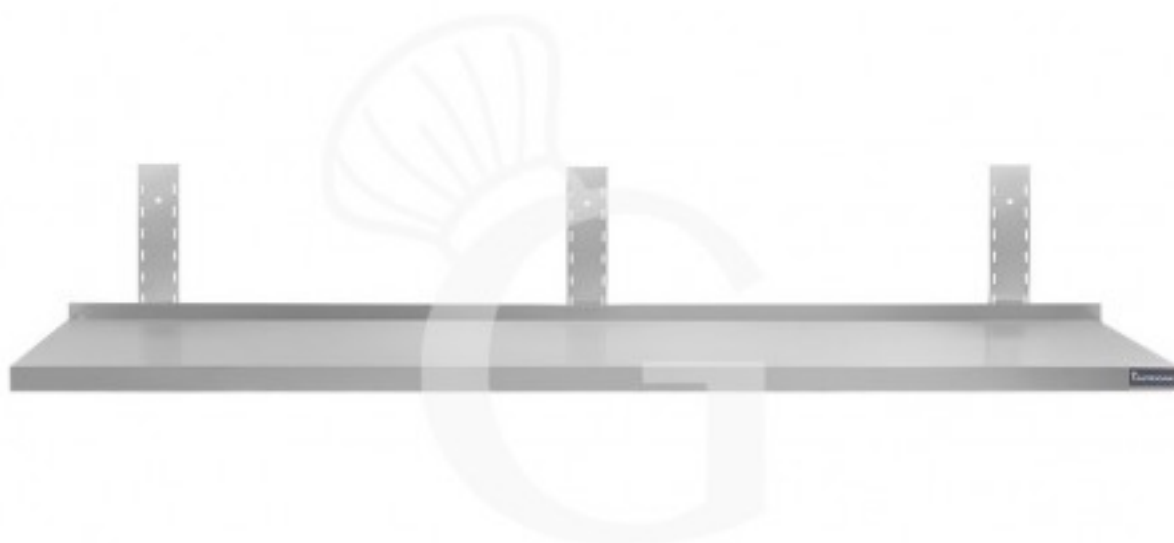

Wandbord aus Edelstahl, B 2000 mm x T 400 mm x H 350 mm

Preis: 131,00 € + IVA

Referenz: RIM204

Kategorie: Edelstahl Wandborde

Beschreibung

Wandbord aus Edelstahl, B 2000 mm x T 400 mm x H 350 mm

Das Wandbord ist aus robustem Edelstahl 18/10 gefertigt und mit Scotch Brite beschichtet.

Unser Edelstahl hat die MOCA-Zertifizierung (eine Zertifizierung für Material was mit Lebensmittel in Berührung kommt).

Das Wandbord ist an der Vorderseite 40 mm und an der Rückseite 70 mm dick, mit Aufkantung.

Die Wandschiene ist 350 mm hoch.

STANDARD AUSSTATTUNG:

3 Wandkonsolen

3 höhenverstellbaren Wandschienen

Es wird empfohlen, das Wandbord mit 3 Wandkonsolen und 3 Wandschienen zu montieren.

FOTO REIN INDIKATIV

Eigenschaften

Merkmal	Wert
Art des Wandbords	Einzelablage
Länge des Wandbords	2000 mm
Tiefe des Wandbords	400 mm
Tragfähigkeit des Wandbords	92 Kg uniformemente distribuiti
Spessore acciaio inox	0.8 mm
Stato articolo	Da assemblare
Stahlsorte	AISI 430
Disponibilità	Disponibile a Magazzino