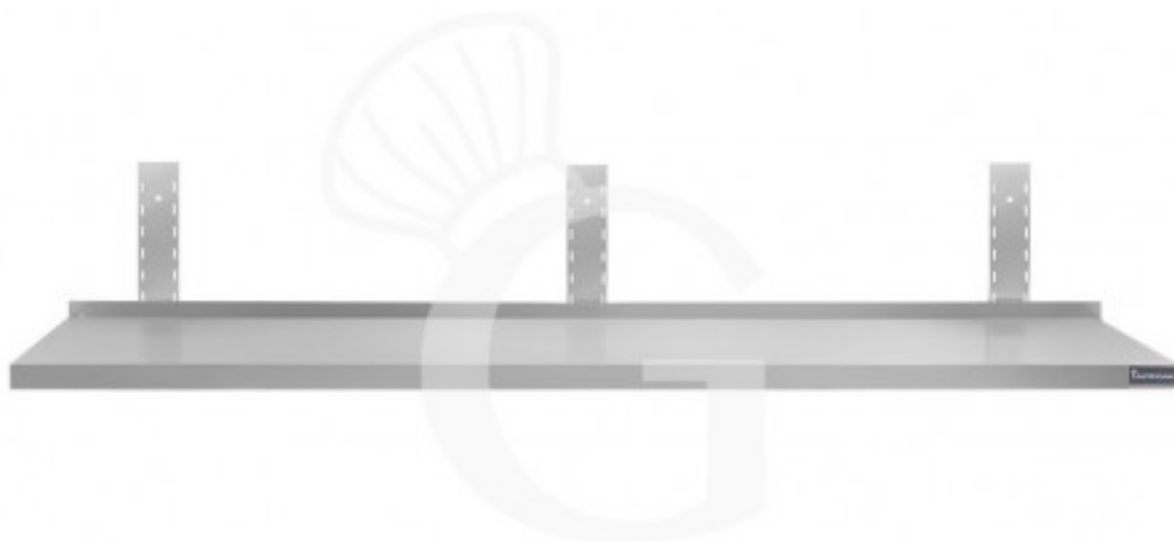

**Einzelne Wandborde aus Edelstahl, B 1900 mm x T 400 mm x H 350 mm**

**Preis: 129,00 € + IVA**

---

---

**Referenz:** RIM194

**Kategorie:** Edelstahl Wandborde

---

## Beschreibung

**Einzelne Wandborde aus Edelstahl, Breite 1900 mm x Tiefe 400 mm x Höhe 350 mm**

Das Wandbord ist aus **robustem Edelstahl 18/10 gefertigt und mit Scotch Brite beschichtet.**

Unser Stahl ist MOCA-zertifiziert für die Verwendung in Lebensmitteln.

**Das Regal ist an der Vorderseite 40 mm und an der Rückseite 70 mm dick, mit Aufkantung.**

**Das Gestell ist 350 mm hoch.**

LIEFERUMFANG:

3 Halterungen

3 höhenverstellbare Gestelle.

Wir empfehlen, das Wandbord mit 3 Halterungen und 3 Gestelle zu montieren.

## Eigenschaften

Merkmal	Wert
<b>Art des Wandbords</b>	Einzelablage
<b>Länge des Wandbords</b>	1900 mm
<b>Tiefe des Wandbords</b>	400 mm
<b>Tragfähigkeit des Wandbords</b>	86 Kg uniformemente distribuiti
<b>Spessore acciaio inox</b>	0.8 mm
<b>Stato articolo</b>	Da assemblare
<b>Stahlsorte</b>	AISI 430