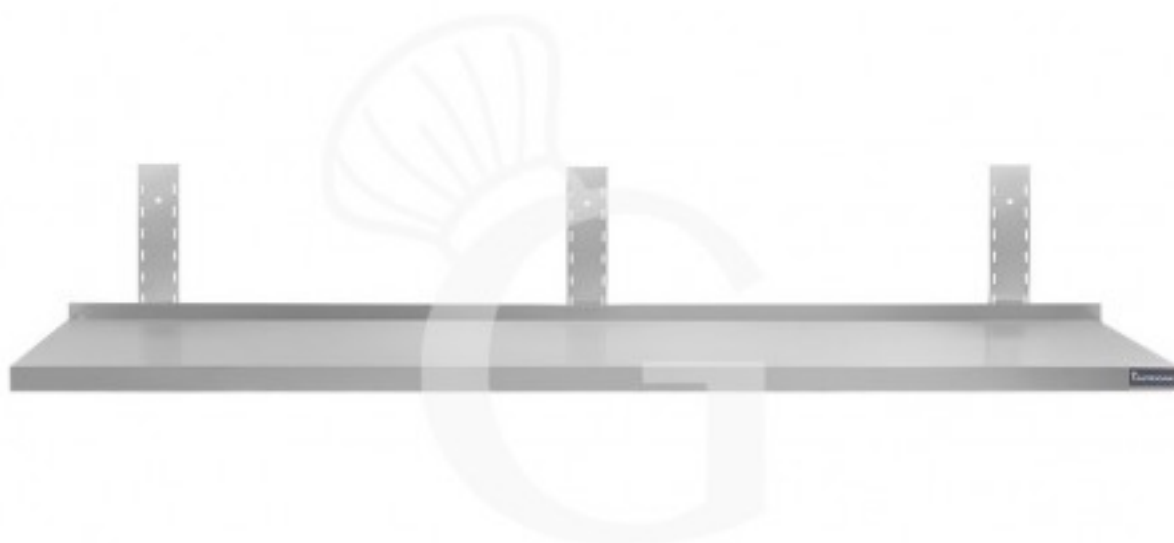

**Wandbord aus Edelstahl, B 1800 mm x T 400 mm x H 350 mm**

**Preis: 125,00 € + IVA**

---

---

**Referenz:** RIM184

**Kategorie:** Edelstahl Wandborde

---

### Wandbord aus Edelstahl, B 1800 mm x T 400 mm x H 350 mm

Das Wandbord ist aus **robustem Edelstahl 18/10 mit Scotch-Brite Schliff**.

Unser Edelstahl hat die MOCA-Zertifizierung (eine Zertifizierung für Material was mit Lebensmittel in Berührung kommt).

Das Wandbord ist an der Vorderseite 40 mm und an der Rückseite 70 mm dick, mit Aufkantung.

Die Wandschiene ist 350 mm hoch.