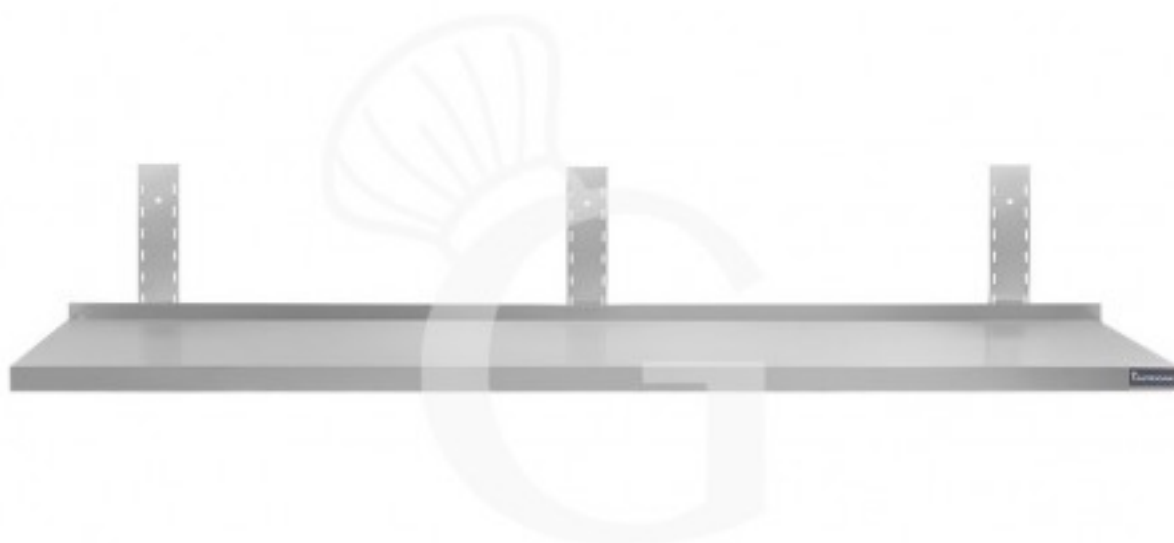

Wandbord aus Edelstahl, B 1800 mm x T 400 mm x H 350 mm

Preis: 125,00 € + IVA

Referenz: RIM184

Kategorie: Edelstahl Wandborde

Beschreibung

Wandbord aus Edelstahl, B 1800 mm x T 400 mm x H 350 mm

Das Wandbord ist aus **robustem Edelstahl 18/10 mit Scotch-Brite Schliff**.

Unser Edelstahl hat die MOCA-Zertifizierung (eine Zertifizierung für Material was mit Lebensmittel in Berührung kommt).

Das Wandbord ist an der Vorderseite 40 mm und an der Rückseite 70 mm dick, mit Aufkantung.

Die Wandschiene ist 350 mm hoch.

STANDARD AUSSTATTUNG:

3 Wandkonsolen

3 höhenverstellbare Wandschienen

Es wird empfohlen, das Wandbord mit 3 Wandkonsolen und 3 Wandschienen zu montieren.

FOTO REIN INDIKATIV

Eigenschaften

Merkmal	Wert
Art des Wandbords	Einzelablage
Länge des Wandbords	1800 mm
Tiefe des Wandbords	400 mm
Tragfähigkeit des Wandbords	82 Kg uniformemente distribuiti
Spessore acciaio inox	0.8 mm
Stato articolo	Da assemblare
Stahlsorte	AISI 430