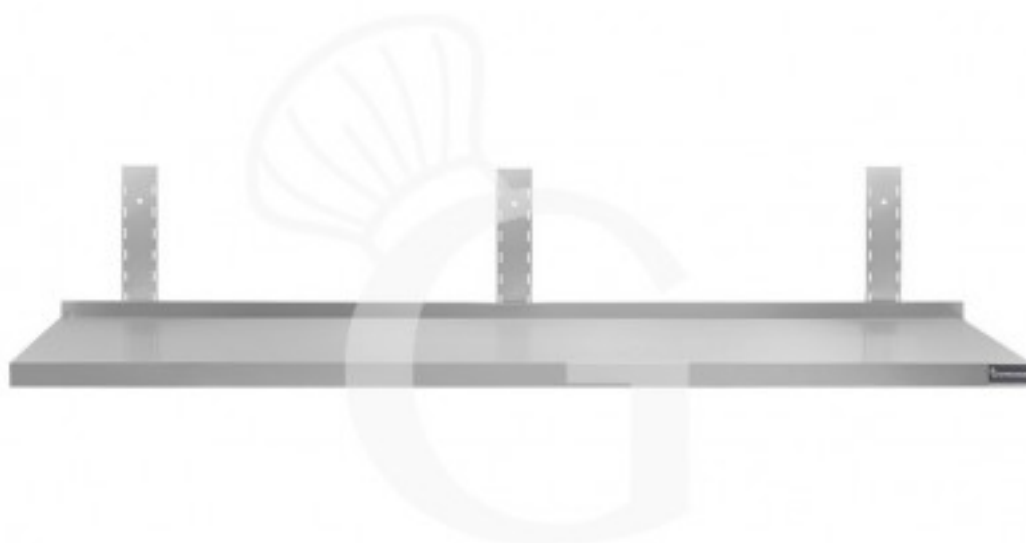

Wandbord aus Edelstahl, B 1700 mm x T 400 mm x H 350 mm

Preis: 127,00 € + IVA

Referenz: RIM174

Kategorie: Edelstahl Wandborde

Beschreibung

Wandbord aus Edelstahl, B 1700 mm x T 400 mm x H 350 mm

Das Wandbord ist aus **robustem Edelstahl 18/10 gefertigt und mit Scotch Brite beschichtet.**

Unser Edelstahl hat die MOCA-Zertifizierung (eine Zertifizierung für Material was mit Lebensmittel in Berührung kommt).

Das Wandbord ist an der Vorderseite 40 mm und an der Rückseite 70 mm dick, mit Aufkantung.

Die Wandschiene ist 350 mm hoch.

LIEFERUMFANG:

3 Wandkonsolen

3 höhenverstellbare Wandschienen

Es wird empfohlen, das Wandbord mit 3 Wandkonsolen und 3 Wandschienen zu montieren.

FOTO REIN INDIKATIV

Eigenschaften

Merkmal	Wert
Art des Wandbords	Einzelablage
Länge des Wandbords	1700 mm
Tiefe des Wandbords	400 mm
Tragfähigkeit des Wandbords	74 Kg uniformemente distribuiti
Spessore acciaio inox	0.8 mm
Stato articolo	Da assemblare
Stahlsorte	AISI 430