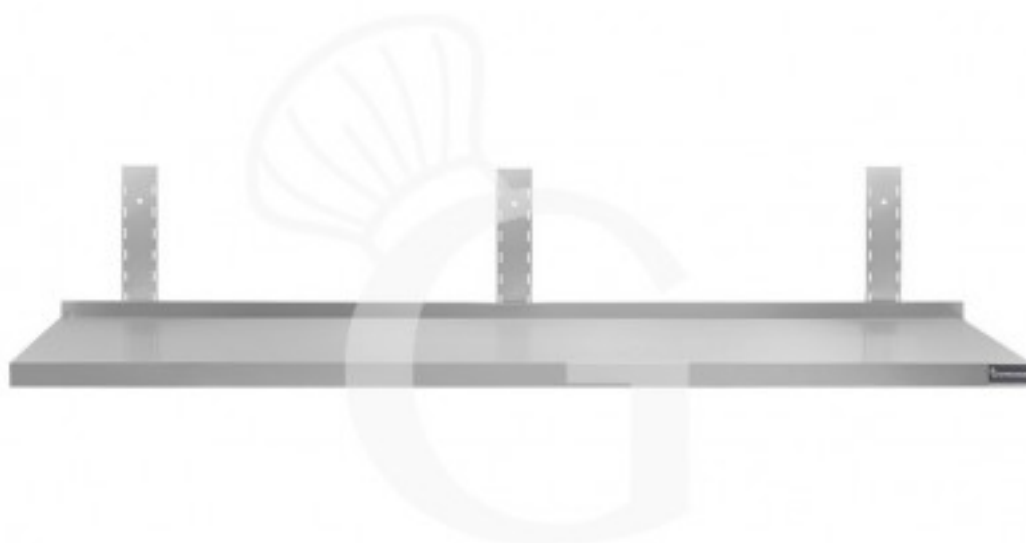

Wandbord aus Edelstahl, B 1700 mm x T 400 mm x H 350 mm

Preis: 127,00 € + IVA

Referenz: RIM174

Kategorie: Edelstahl Wandborde

Beschreibung

Wandbord aus Edelstahl, B 1700 mm x T 400 mm x H 350 mm

Das Wandbord ist aus **robustem Edelstahl 18/10 gefertigt und mit Scotch Brite beschichtet.**

Unser Edelstahl hat die MOCA-Zertifizierung (eine Zertifizierung für Material was mit Lebensmittel in Berührung kommt).

Das Wandbord ist an der Vorderseite 40 mm und an der Rückseite 70 mm dick, mit Aufkantung.

Die Wandschiene ist 350 mm hoch.

LIEFERUMFANG:

3 Wandkonsolen

3 höhenverstellbare Wandschienen

Es wird empfohlen, das Wandbord mit 3 Wandkonsolen und 3 Wandschienen zu montieren.

FOTO REIN INDIKATIV

Eigenschaften

Merkmal	Wert
Art des Wandbords	Einzelablage
Länge des Wandbords	1700 mm
Tiefe des Wandbords	400 mm
Tragfähigkeit des Wandbords	74 Kg uniformemente distribuiti
Spessore acciaio inox	0.8 mm
Stato articolo	Da assemblare
Stahlsorte	AISI 430
Disponibilità	Disponibile a Magazzino