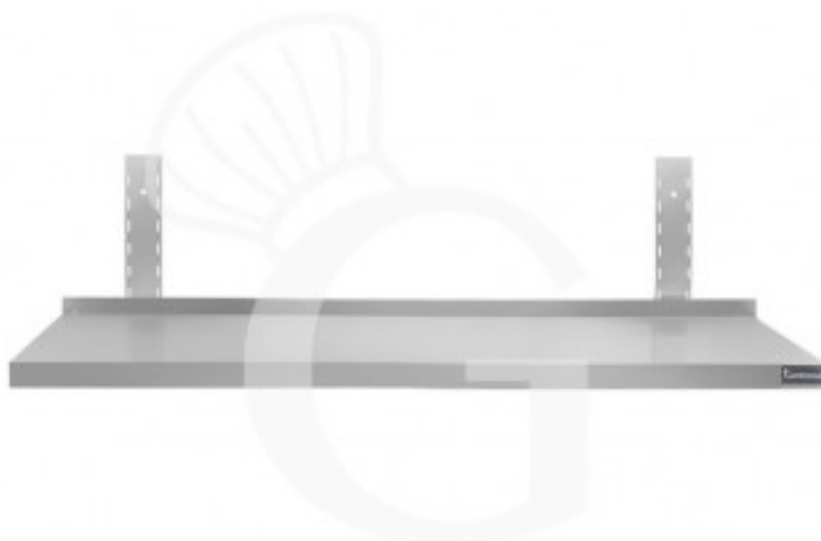

**Mensola in acciaio inox singola, L 800 mm x P 400 mm x H 700 mm**

**Preis: 80,00 € + IVA**

---

---

**Referenz:** RIM084

**Kategorie:** Edelstahl Wandborde

---

## Beschreibung

**Mensola singola in acciaio inox, lunghezza 800 mm x profondità 400 mm x altezza 700 mm.**

La mensola ha una **struttura in acciaio INOX - AISI 304 con finitura Scotch - Brite 18/10.**

La **mensola** ha uno **spessore di 4 cm** ed è provvista di **alzatina posteriore.**

La **cremagliera** è **alta 70 cm.**

IN DOTAZIONE: staffe e cremagliere regolabili in altezza.

---

## Eigenschaften

Merkmal	Wert
<b>Art des Wandbords</b>	Einzelablage
<b>Länge des Wandbords</b>	800 mm
<b>Tiefe des Wandbords</b>	400 mm
<b>Tragfähigkeit des Wandbords</b>	38 Kg uniformemente distribuiti
<b>Spessore acciaio inox</b>	0.8 mm
<b>Stato articolo</b>	Da assemblare
<b>Stahlsorte</b>	AISI 430