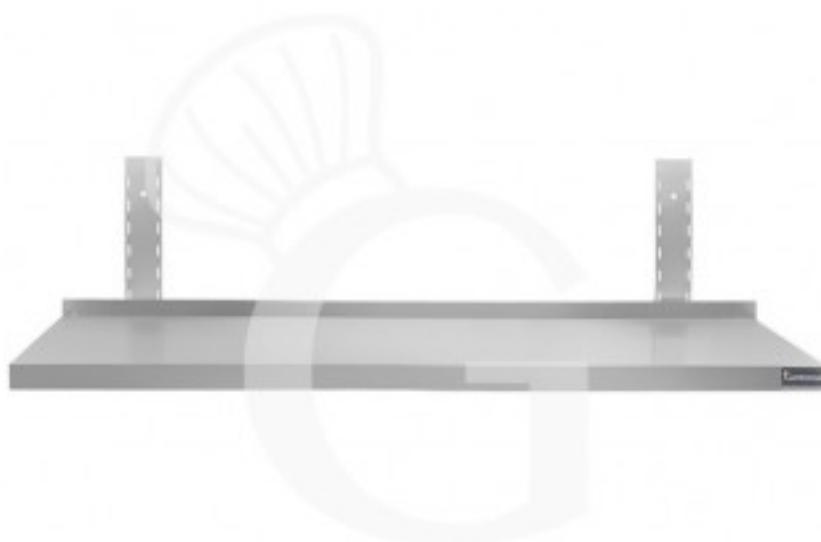

Wandbord aus Edelstahl, B 700 mm x T 400 mm x H 350 mm

Preis: 71,00 € + IVA

Referenz: RIM074

Kategorie: Edelstahl Wandborde

Beschreibung

Wandbord aus Edelstahl, B 700 mm x T 400 mm x H 350 mm

Das Wandbord ist aus **robustem Edelstahl 18/10** gefertigt und mit **Scotch Brite** beschichtet.

Unser Edelstahl hat die MOCA-Zertifizierung (eine Zertifizierung für Material was mit Lebensmittel in Berührung kommt).

Das Wandbord ist an der Vorderseite 40 mm und an der Rückseite 70 mm dick, mit Aufkantung.

Die Wandschiene ist 350 mm hoch.

LIEFERUMFANG:

2 Wandkonsolen

2 höhenverstellbare Wandschienen

FOTO REIN INDIKATIV

Eigenschaften

Merkmal	Wert
Art des Wandbords	Einzelablage
Länge des Wandbords	700 mm
Tiefe des Wandbords	400 mm
Tragfähigkeit des Wandbords	33 Kg uniformemente distribuiti
Spessore acciaio inox	0.8 mm
Stato articolo	Da assemblare
Stahlsorte	AISI 430