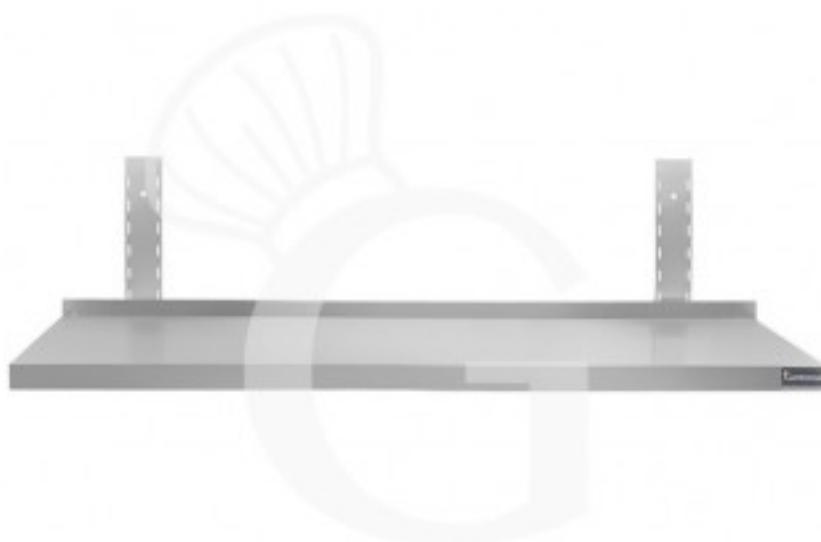

**Wandbord aus Edelstahl, B 700 mm x T 400 mm x H 350 mm**

**Preis: 71,00 € + IVA**

---

---

**Referenz:** RIM074

**Kategorie:** Edelstahl Wandborde

---

### Beschreibung

#### Wandbord aus Edelstahl, B 700 mm x T 400 mm x H 350 mm

Das Wandbord ist aus **robustem Edelstahl 18/10** gefertigt und mit **Scotch Brite** beschichtet.

Unser Edelstahl hat die MOCA-Zertifizierung (eine Zertifizierung für Material was mit Lebensmittel in Berührung kommt).

Das Wandbord ist an der Vorderseite 40 mm und an der Rückseite 70 mm dick, mit Aufkantung.

Die Wandschiene ist 350 mm hoch.