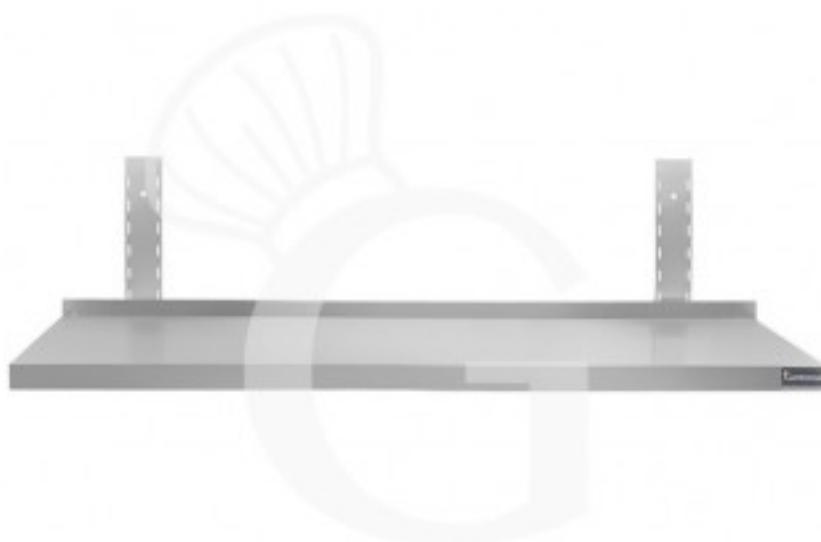

Wandbord aus Edelstahl, B 600 mm x T 400 mm x H 350 mm

Preis: 68,00 € + IVA

Referenz: RIM064

Kategorie: Edelstahl Wandborde

Beschreibung

Wandbord aus Edelstahl, B 600 mm x T 400 mm x H 350 mm

Das Wandbord ist aus robustem **Edelstahl 18/10 mit Scotch-Brite-Schliff**.

Unser Edelstahl hat die MOCA-Zertifizierung (eine Zertifizierung für Material was mit Lebensmittel in Berührung kommt).

Das Wandbord ist an der Vorderseite 40 mm und an der Rückseite 70 mm dick, mit Aufkantung.

Die Wandschiene ist 350 mm hoch.

STANDARD AUSSTATTUNG:

2 Wandkonsolen

2 höhenverstellbare Wandschienen

FOTO REIN INDIKATIV

Eigenschaften

Merkmal	Wert
Art des Wandbords	Einzelablage
Länge des Wandbords	600 mm
Tiefe des Wandbords	400 mm
Tragfähigkeit des Wandbords	28 Kg uniformemente distribuiti
Spessore acciaio inox	0.8 mm
Stato articolo	Da assemblare
Stahlsorte	AISI 430