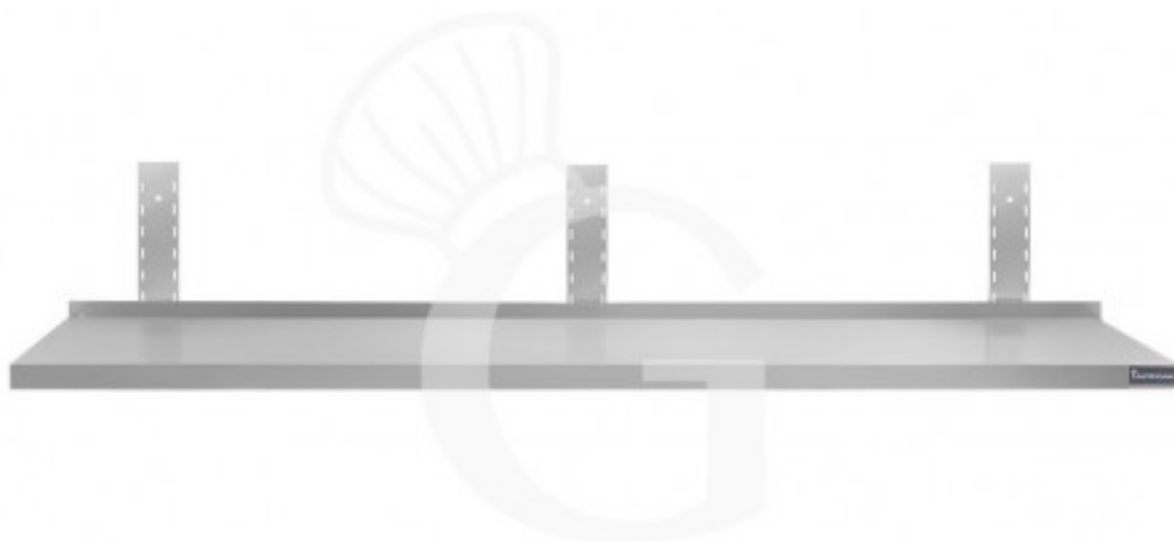

Wandbord aus Edelstahl, B 1900 mm x T 300 mm x H 350 mm

Preis: 137,00 € + IVA

Referenz: RIM193

Kategorie: Edelstahl Wandborde

Beschreibung

Wandbord aus Edelstahl, B 1900 mm x T 300 mm x H 350 mm

Das Wandbord ist aus robustem **Edelstahl 18/10 gefertigt und mit Scotch-Brite Schliff**.

Unser Edelstahl hat die MOCA-Zertifizierung (eine Zertifizierung für Material was mit Lebensmittel in Berührung kommt).

Das Wandbord ist an der Vorderseite 40 mm und an der Rückseite 70 mm dick, mit Aufkantung.

Die Wandschiene ist 350 mm hoch.

STANDARD AUSSTATTUNG:

3 Wandkonsolen

3 höhenverstellbaren Wandschienen

Es wird empfohlen, das Wandbord mit 3 Wandkonsolen und 3 Wandschienen zu montieren.

FOTO REIN INDIKATIV

Eigenschaften

Merkmal	Wert
Art des Wandbords	Einzelablage
Länge des Wandbords	1900 mm
Tiefe des Wandbords	300 mm
Tragfähigkeit des Wandbords	85 Kg uniformemente distribuiti
Spessore acciaio inox	0.8 mm
Stato articolo	Da assemblare
Stahlsorte	AISI 430
Disponibilità	Disponibile a Magazzino