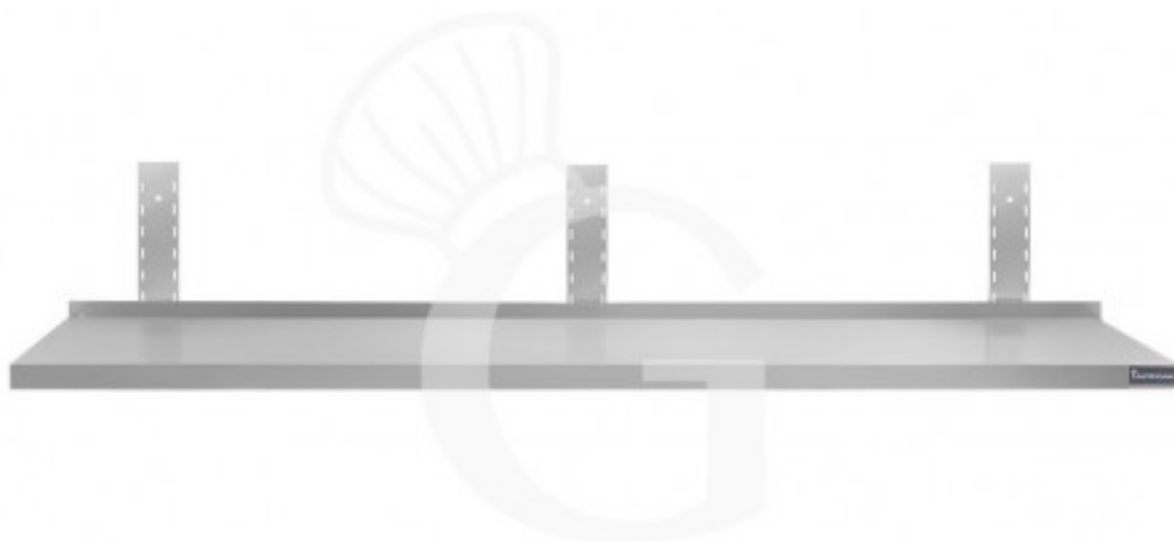

Wandbord aus Edelstahl, B 1800 mm x T 300 mm x H 350 mm

Preis: 109,00 € + IVA

Referenz: RIM183

Kategorie: Edelstahl Wandborde

Beschreibung

Einzelne Wandborde aus Edelstahl, Breite 1800 mm x Tiefe 300 mm x Höhe 350 mm

Das Wandbord ist aus robustem **Edelstahl 18/10 mit Scotch-Brite Schliff**.

Unser Edelstahl hat die MOCA-Zertifizierung (eine Zertifizierung für Material was mit Lebensmittel in Berührung kommt).

Das Wandbord ist an der Vorderseite 40 mm und an der Rückseite 70 mm dick, mit Aufkantung.

Die Wandschiene ist 350 mm hoch.

STANDARDAUSSTATTUNG:

3 Wandkonsolen

3 höhenverstellbare Wandschienen

FOTO REIN INDIKATIV

Eigenschaften

Merkmal	Wert
Art des Wandbords	Einzelablage
Länge des Wandbords	1800 mm
Tiefe des Wandbords	300 mm
Tragfähigkeit des Wandbords	81 Kg uniformemente distribuiti
Spessore acciaio inox	0.8 mm
Stato articolo	Da assemblare
Stahlsorte	AISI 430
Disponibilità	Disponibile a Magazzino