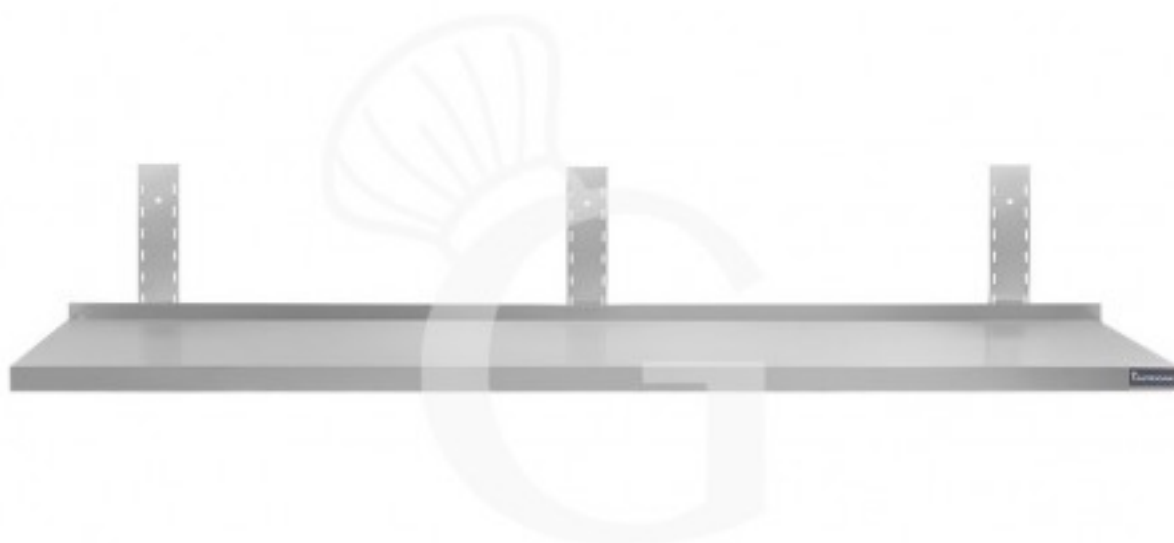

Wandbord aus Edelstahl, B 1800 mm x T 300 mm x H 350 mm

Preis: 109,00 € + IVA

Referenz: RIM183

Kategorie: Edelstahl Wandborde

Beschreibung

Einzelne Wandborde aus Edelstahl, Breite 1800 mm x Tiefe 300 mm x Höhe 350 mm

Das Wandbord ist aus robustem **Edelstahl 18/10 mit Scotch-Brite Schliff**.

Unser Edelstahl hat die MOCA-Zertifizierung (eine Zertifizierung für Material was mit Lebensmittel in Berührung kommt).

Das Wandbord ist an der Vorderseite 40 mm und an der Rückseite 70 mm dick, mit Aufkantung.

Die Wandschiene ist 350 mm hoch.

STANDARDAUSSTATTUNG:

3 Wandkonsolen

3 höhenverstellbare Wandschienen

FOTO REIN INDIKATIV

Eigenschaften

Merkmal	Wert
Art des Wandbords	Einzelablage
Länge des Wandbords	1800 mm
Tiefe des Wandbords	300 mm
Tragfähigkeit des Wandbords	81 Kg uniformemente distribuiti
Spessore acciaio inox	0.8 mm
Stato articolo	Da assemblare
Stahlsorte	AISI 430