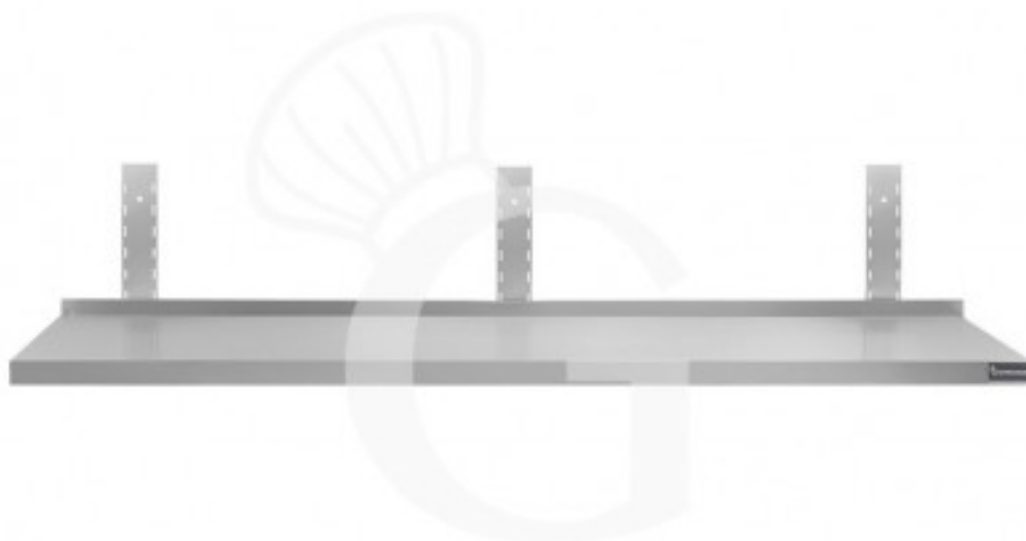

Wandbord aus Edelstahl, B 1700 mm x T 300 mm x H 350 mm

Preis: 107,00 € + IVA

Referenz: RIM173

Kategorie: Edelstahl Wandborde

Beschreibung

Wandbord aus Edelstahl, B 1700 mm x T 300 mm x H 350 mm

Das Wandbord ist aus **robustem Edelstahl 18/10 gefertigt und mit Scotch Brite beschichtet.**

Unser Edelstahl hat die MOCA-Zertifizierung (eine Zertifizierung für Material was mit Lebensmittel in Berührung kommt).

Das Wandbord ist an der Vorderseite 40 mm und an der Rückseite 70 mm dick, mit Aufkantung.

Die Wandschiene ist 350 mm hoch.

LIEFERUMFANG:

3 Wandkonsolen

3 höhenverstellbare Wandschienen

Es wird empfohlen, das Wandbord mit 3 Wandkonsolen und 3 Wandschienen zu montieren.

FOTO REIN INDIKATIV

Eigenschaften

Merkmal	Wert
Art des Wandbords	Einzelablage
Länge des Wandbords	1700 mm
Tiefe des Wandbords	300 mm
Tragfähigkeit des Wandbords	76,5 Kg uniformemente distribuiti
Spessore acciaio inox	0.8 mm
Stato articolo	Da assemblare
Stahlsorte	AISI 430