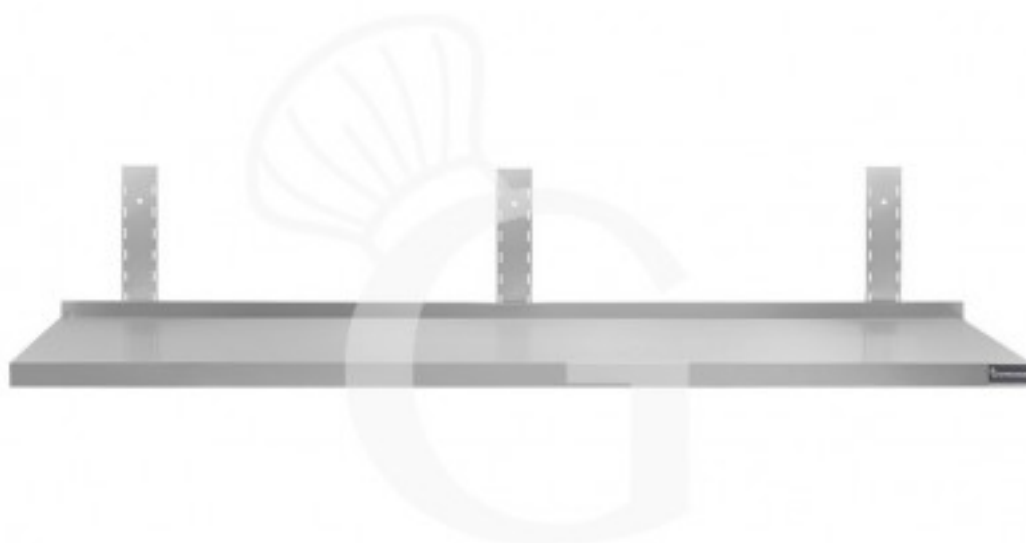

Wandbord aus Edelstahl, B 1700 mm x T 300 mm x H 350 mm

Preis: 107,00 € + IVA

Referenz: RIM173

Kategorie: Edelstahl Wandborde

Beschreibung

Wandbord aus Edelstahl, B 1700 mm x T 300 mm x H 350 mm

Das Wandbord ist aus **robustem Edelstahl 18/10 gefertigt und mit Scotch Brite beschichtet.**

Unser Edelstahl hat die MOCA-Zertifizierung (eine Zertifizierung für Material was mit Lebensmittel in Berührung kommt).

Das Wandbord ist an der Vorderseite 40 mm und an der Rückseite 70 mm dick, mit Aufkantung.

Die Wandschiene ist 350 mm hoch.

LIEFERUMFANG:

3 Wandkonsolen

3 höhenverstellbare Wandschienen

Es wird empfohlen, das Wandbord mit 3 Wandkonsolen und 3 Wandschienen zu montieren.

FOTO REIN INDIKATIV

Eigenschaften

| Merkmal | Wert |
|-----------------------------|-----------------------------------|
| Art des Wandbords | Einzelablage |
| Länge des Wandbords | 1700 mm |
| Tiefe des Wandbords | 300 mm |
| Tragfähigkeit des Wandbords | 76,5 Kg uniformemente distribuiti |
| Spessore acciaio inox | 0.8 mm |
| Stato articolo | Da assemblare |
| Stahlsorte | AISI 430 |
| Disponibilità | Disponibile a Magazzino |