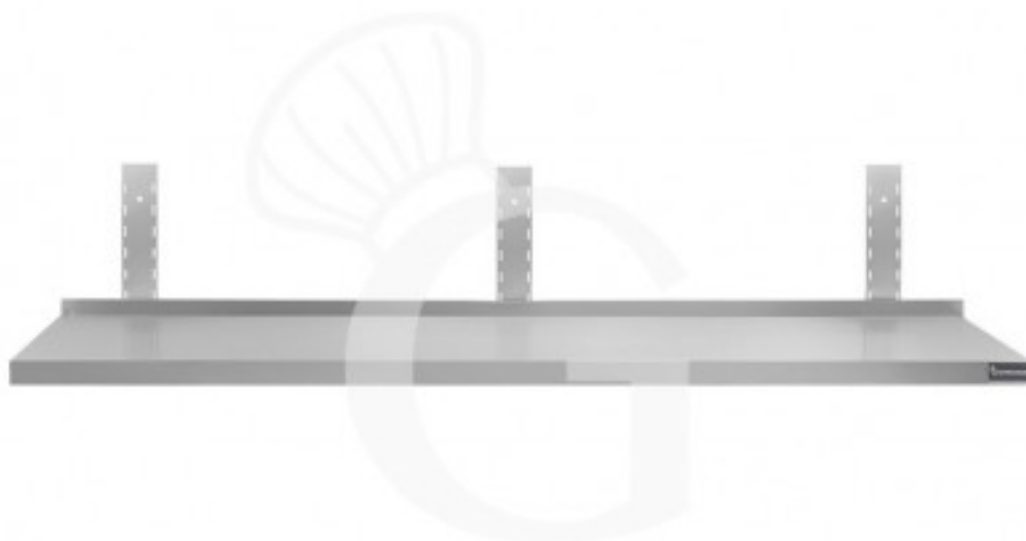

Wandbord aus Edelstahl, B 1500 mm x T 300 mm x H 350 mm

Preis: 108,00 € + IVA

Referenz: RIM153

Kategorie: Edelstahl Wandborde

Beschreibung

Wandbord aus Edelstahl, B 1500 mm x T 300 mm x H 350 mm

Das Wandbord ist aus **robustem Edelstahl 18/10 gefertigt und mit Scotch Brite beschichtet.**

Unser Edelstahl hat die MOCA-Zertifizierung (eine Zertifizierung für Material was mit Lebensmittel in Berührung kommt).

Das Wandbord ist an der Vorderseite 40 mm und an der Rückseite 70 mm dick, mit Aufkantung.

Die Wandschiene ist 350 mm hoch.

Die maximale Tragfähigkeit des Wandbords beträgt 67,5 kg (gleichmäßig verteilt).

LIEFERUMFANG:

2 Wandkonsolen

2 höhenverstellbare Wandschienen

FOTO REIN INDIKATIV

Eigenschaften

Merkmal	Wert
Art des Wandbords	Einzelablage
Länge des Wandbords	1500 mm
Tiefe des Wandbords	300 mm
Tragfähigkeit des Wandbords	67,5 Kg uniformemente distribuiti
Spessore acciaio inox	0.8 mm
Stato articolo	Da assemblare
Stahlsorte	AISI 430