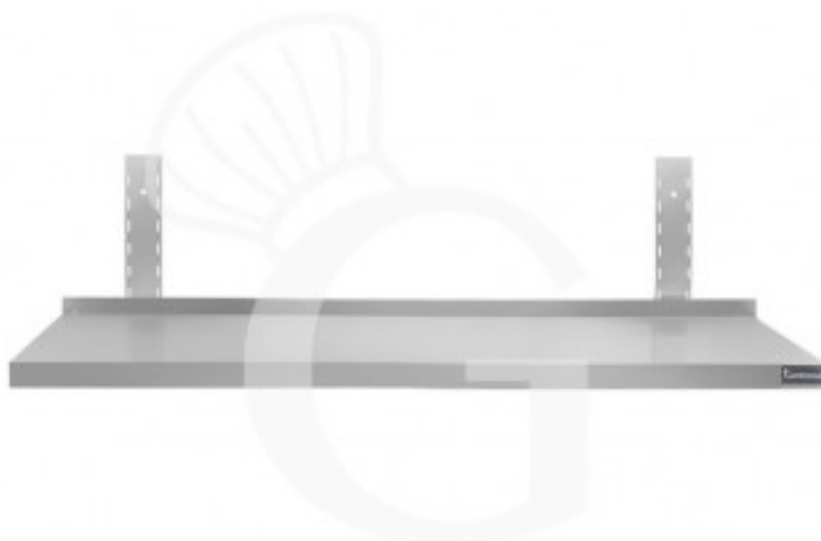

Mensola in acciaio inox singola, L 700 mm x P 300 mm x H 700 mm

Preis: 65,00 € + IVA

Referenz: RIM073

Kategorie: Edelstahl Wandborde

Beschreibung

Mensola singola in acciaio inox, lunghezza 700 mm x profondità 300 mm x altezza 700 mm.

La mensola ha una **struttura in acciaio INOX - AISI 304 con finitura Scotch - Brite 18/10.**

La **mensola** ha uno **spessore di 4 cm** ed è provvista di **alzatina posteriore.**

La **cremagliera** è **alta 70 cm.**

IN DOTAZIONE: staffe e cremagliere regolabili in altezza.

Eigenschaften

Merkmal	Wert
Art des Wandbords	Einzelablage
Länge des Wandbords	700 mm
Tiefe des Wandbords	300 mm
Tragfähigkeit des Wandbords	31 Kg uniformemente distribuiti
Spessore acciaio inox	0.8 mm
Stato articolo	Da assemblare
Stahlsorte	AISI 430