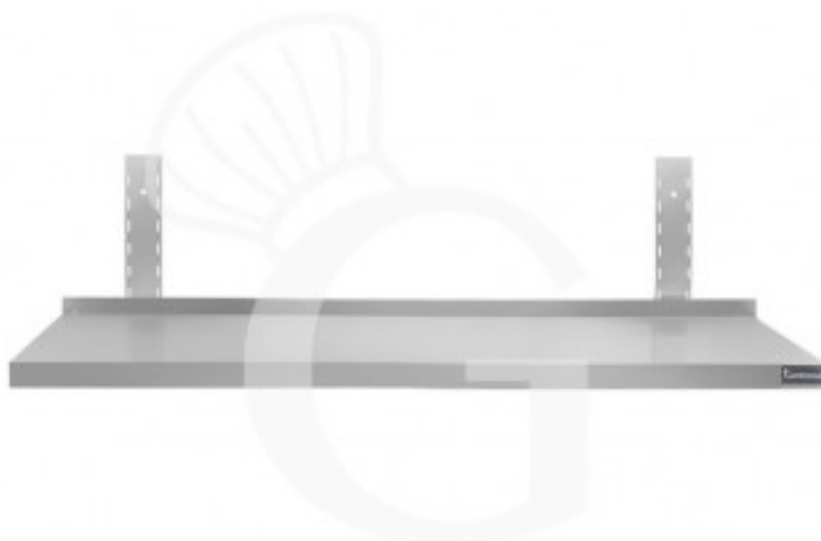

Mensola in acciaio inox singola, L 600 mm x P 300 mm x H 700 mm

Preis: 60,00 € + IVA

Referenz: RIM063

Kategorie: Edelstahl Wandborde

Beschreibung

Mensola singola in acciaio inox, lunghezza 600 mm x profondità 300 mm x altezza 700 mm.

La mensola ha una **struttura in acciaio INOX - AISI 304 con finitura Scotch - Brite 18/10.**

La **mensola** ha uno **spessore di 4 cm** ed è provvista di **alzatina posteriore.**

La **cremagliera** è **alta 70 cm.**

IN DOTAZIONE: staffe e cremagliere regolabili in altezza.

Eigenschaften

Merkmal	Wert
Art des Wandbords	Einzelablage
Länge des Wandbords	600 mm
Tiefe des Wandbords	300 mm
Tragfähigkeit des Wandbords	27 Kg uniformemente distribuiti
Spessore acciaio inox	0.8 mm
Stato articolo	Da assemblare
Stahlsorte	AISI 430