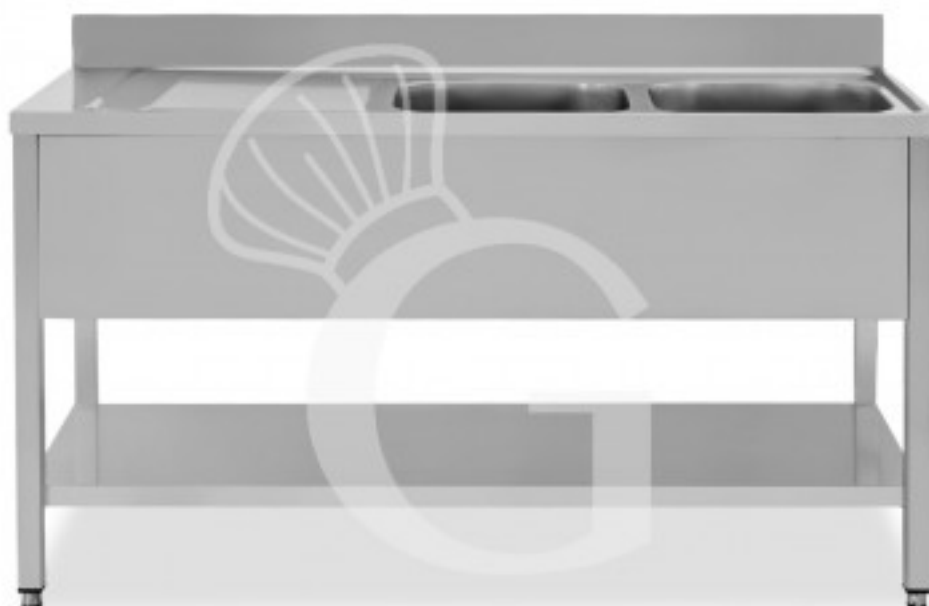

**Edelstahl – Spültisch – Grundboden – Aufkantung – 2
Becken – Ablage links – B 1500 mm x T 700 mm x H 950 mm**

Preis: 593,00 € + IVA

Referenz: RILG2VGS157

Beschreibung

Spültisch aus Edelstahl mit Aufkantung, Grundboden, 2 Becken, Ablage auf der linken Seite und Abmessungen von B 1500 mm x T 700 mm x H 950 mm

Der Spültisch hat eine stabile **Struktur aus AISI 304 Edelstahl** mit Scotch-Brite Schliff.

Der Spültisch ist mit einer **Aufkantung, Grundboden, 2 gestanzte Becken** und eine **Ablage auf der linken Seite** ausgestattet.

Die Höhe des Beckens kann dank der verstellbaren Füßen eingestellt werden.

Serienmäßige Ausstattung:

- Ablaufloch 1“1/2 Zoll
- Überlaufrohr
- Abfluss

Das Armaturenloch ist nicht vorhanden.

Eigenschaften

| Merkmal | Wert |
|-------------------------------------|--------------------------------|
| Nettogewicht | 53 Kg |
| Maße des Beckens - Spültisch | L 400 mm x P 500 mm x H 300 mm |
| Ablage | 1 Ablage |
| Aufkantung | mit Aufkantung |
| Anzahl der Becken | 2 Becken |
| Art des Spültisches | Spültisch |
| Breite Spülmöbel | 1500 mm |
| Tiefe Spülmöbel | 700 mm |
| Höhe Spülmöbel | 850 mm + 100 mm (Aufkantung) |
| Anzahl der Abtropfflächen | 1 Abtropffläche |
| Position der Abtropffläche | Abtropffläche links |
| Spessore acciaio inox | 1,0 mm |
| Stato articolo | Da assemblare |
| Stahlsorte | AISI 304-430 |