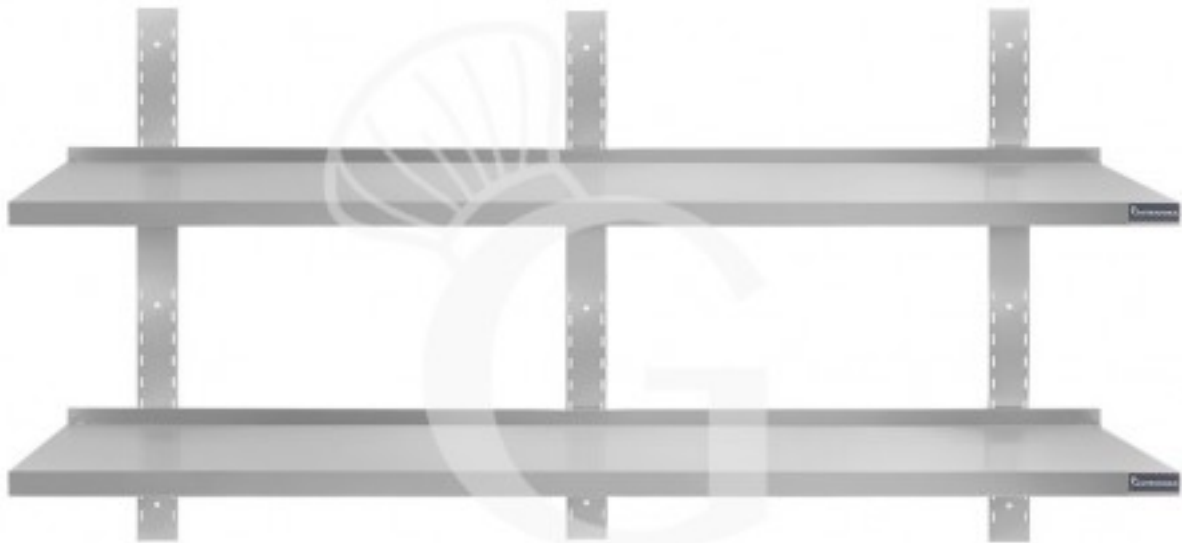

**Wandbord aus Edelstahl, doppelt, B 1900 mm x T 400 mm x  
H 700 mm**

**Preis: 216,00 € + IVA**

---

---

**Referenz:** RIMD194

**Kategorie:** Edelstahl Wandborde

## Beschreibung

**Wandbord aus Edelstahl, doppelt, B 1900 mm x T 400 mm x H 700 mm**

Das Wandregal ist aus **robustem Edelstahl 18/10** gefertigt und mit **Scotch Brite** beschichtet.

Unser Edelstahl hat die MOCA-Zertifizierung (eine Zertifizierung für Material was mit Lebensmittel in Berührung kommt).

Das Wandregal ist an der Vorderseite 40 mm und an der Rückseite 70 mm dick, mit Aufkantung.

Die Wandschiene ist 700 mm hoch.

STANDARD AUSSTATTUNG:

6 Wandkonsolen

3 höhenverstellbare Wandschienen

Es wird empfohlen, das Wandbord mit 6 Wandkonsolen und 3 Wandschienen zu montieren.

## Eigenschaften

Merkmal	Wert
<b>Art des Wandbords</b>	Doppelt
<b>Länge des Wandbords</b>	1900 mm
<b>Tiefe des Wandbords</b>	400 mm
<b>Tragfähigkeit des Wandbords</b>	168 Kg uniformemente distribuiti
<b>Spessore acciaio inox</b>	0.8 mm
<b>Stato articolo</b>	Da assemblare
<b>Stahlsorte</b>	AISI 430
<b>Altezza max. tra i ripiani</b>	570 mm