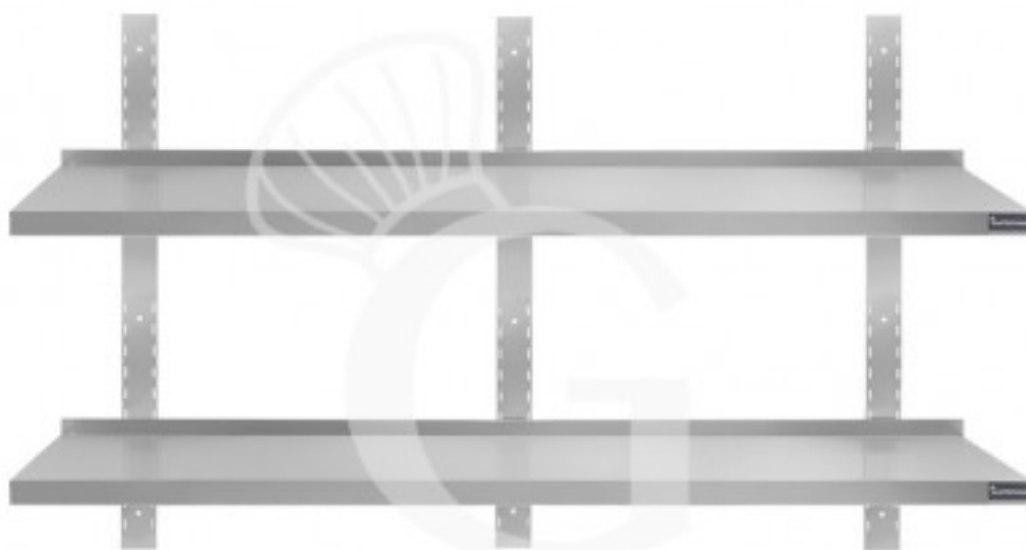

**Doppelte Wandborde aus Edelstahl, B 1800 mm x T 400 mm  
x H 700 mm**

**Preis: 201,00 € + IVA**

---

---

**Referenz:** RIMD184

**Kategorie:** Edelstahl Wandborde

## Beschreibung

**Doppelte Wandborde aus Edelstahl, Breite 1800 mm x Tiefe 400 mm x Höhe 700 mm**

Das Wandbord ist aus **robustem Edelstahl 18/10 gefertigt und mit Scotch Brite beschichtet.**

Unser Stahl ist MOCA-zertifiziert für die Verwendung in Lebensmitteln.

**Das Regal ist an der Vorderseite 40 mm und an der Rückseite 70 mm dick, mit Aufkantung.**

**Das Gestell ist 700 mm hoch.**

Es gibt 18 Löcher zum Einstellen der Regale.

Vom ersten bis zum letzten Loch ist ein Abstand von 660 mm vorhanden.

### LIEFERUMFANG:

6 Halterungen

3 höhenverstellbare Gestelle.

Wir empfehlen, das Wandbord mit 6 Halterungen und 3 Gestelle zu montieren.