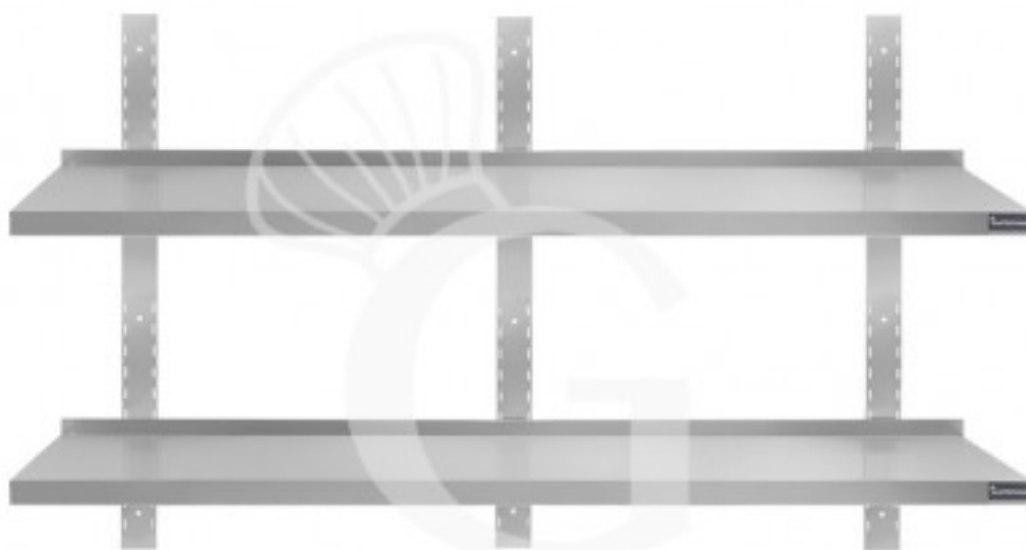

**Doppelte Wandborde aus Edelstahl, B 1800 mm x T 400 mm
x H 700 mm**

Preis: 201,00 € + IVA

Referenz: RIMD184

Kategorie: Edelstahl Wandborde

Beschreibung

Doppelte Wandborde aus Edelstahl, Breite 1800 mm x Tiefe 400 mm x Höhe 700 mm

Das Wandbord ist aus **robustem Edelstahl 18/10 gefertigt und mit Scotch Brite beschichtet.**

Unser Stahl ist MOCA-zertifiziert für die Verwendung in Lebensmitteln.

Das Regal ist an der Vorderseite 40 mm und an der Rückseite 70 mm dick, mit Aufkantung.

Das Gestell ist 700 mm hoch.

Es gibt 18 Löcher zum Einstellen der Regale.

Vom ersten bis zum letzten Loch ist ein Abstand von 660 mm vorhanden.

Zwischen den einzelnen Löchern liegt ein Abstand von 20 mm.

LIEFERUMFANG:

6 Halterungen

3 höhenverstellbare Gestelle.

Wir empfehlen, das Wandbord mit 6 Halterungen und 3 Gestellte zu montieren.

FOTO REIN INDIKATIV

Eigenschaften

Merkmal	Wert
Art des Wandbords	Doppelt
Höhe des Wandbords (Profil)	40 mm
Länge des Wandbords	1800 mm
Tiefe des Wandbords	400 mm
Regalhöhe	700 mm
Tragfähigkeit des Wandbords	160 Kg uniformemente distribuiti
Spessore acciaio inox	0.8 mm
Stato articolo	Da assemblare
Stahlsorte	AISI 430
Disponibilità	Disponibile a Magazzino