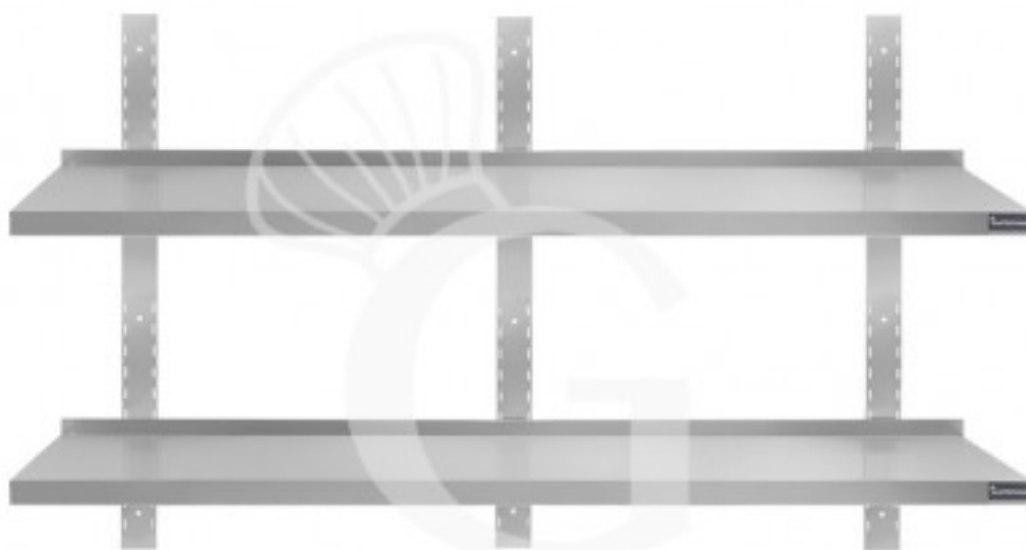

**Wandbord aus Edelstahl, doppelt, B 1700 mm x T 400 mm x  
H 700 mm**

**Preis: 196,00 € + IVA**

---

---

**Referenz:** RIMD174

**Kategorie:** Edelstahl Wandborde

### Wandbord aus Edelstahl, doppelt, B 1700 mm x T 400 mm x H 700 mm

Das Wandbord ist aus **robustem Edelstahl 18/10 gefertigt und mit Scotch Brite beschichtet.**

Unser Edelstahl hat die MOCA-Zertifizierung (eine Zertifizierung für Material was mit Lebensmittel in Berührung kommt).

**Das Wandbord ist an der Vorderseite 40 mm und an der Rückseite 70 mm dick, mit Aufkantung.**

**Die Wandschiene ist 700 mm hoch.**

Es gibt 18 Löcher zum Verstellen der Bordhöhe.

Vom ersten bis zum letzten Loch ist ein Abstand von 660 mm vorhanden.

Zwischen den einzelnen Löchern liegt ein Abstand von 20 mm.