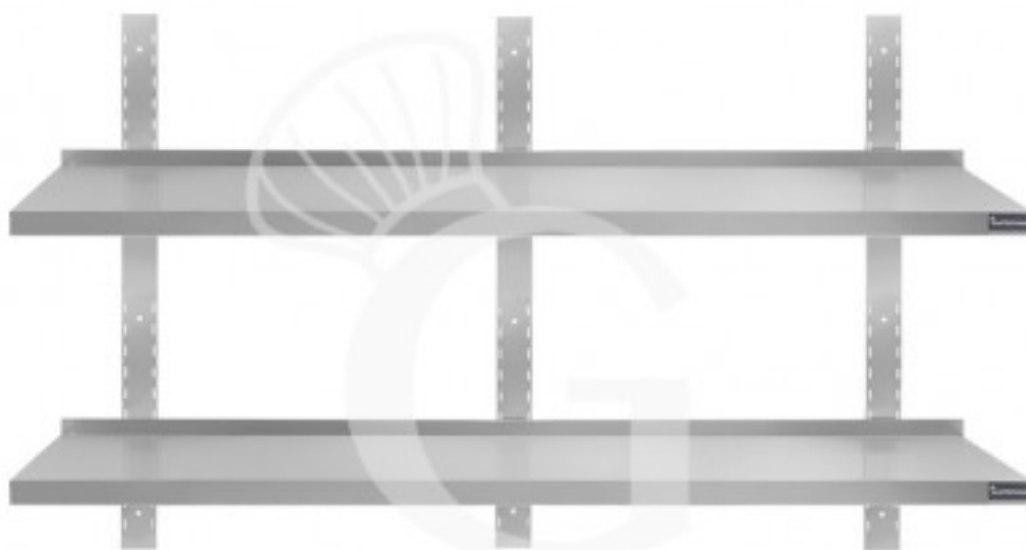

**Wandbord aus Edelstahl, doppelt, B 1500 mm x T 400 mm x  
H 700 mm**

**Preis: 149,00 € + IVA**

---

---

**Referenz:** RIMD154

**Kategorie:** Edelstahl Wandborde

### Wandbord aus Edelstahl, B 1500 mm x T 400 mm x H 700 mm

Das Wandbord ist aus **robustem Edelstahl 18/10 gefertigt und mit Scotch Brite beschichtet.**

Unser Edelstahl hat die MOCA-Zertifizierung (eine Zertifizierung für Material was mit Lebensmittel in Berührung kommt).

**Das Wandbord ist an der Vorderseite 40 mm und an der Rückseite 70 mm dick, mit Aufkantung.**

**Die Wandschiene ist 700 mm hoch.**

Es gibt 18 Löcher zum Verstellen der Bordhöhe.

Vom ersten bis zum letzten Loch ist ein Abstand von 660 mm vorhanden.

Zwischen den einzelnen Löchern liegt ein Abstand von 20 mm.