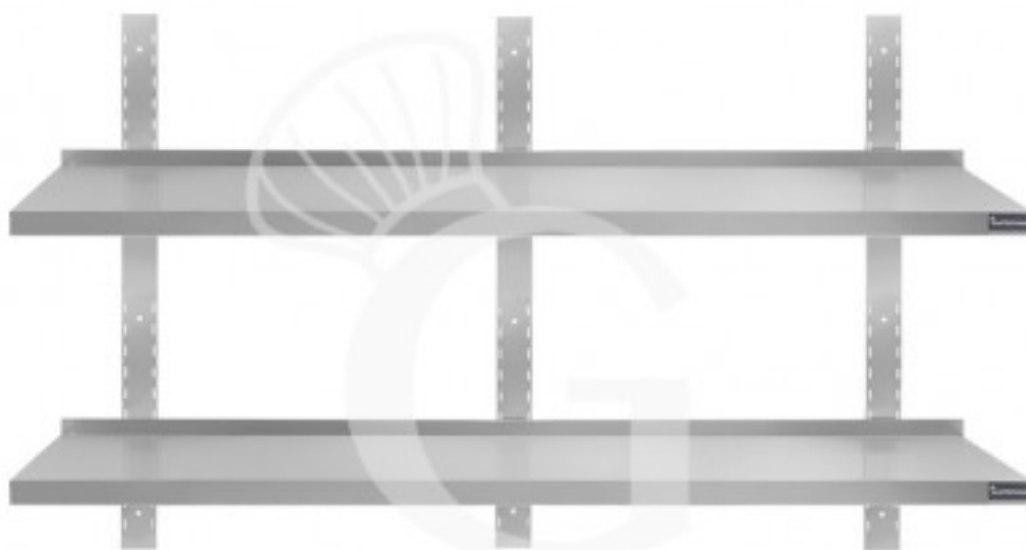

**Wandbord aus Edelstahl, doppelt, B 1500 mm x T 400 mm x
H 700 mm**

Preis: 149,00 € + IVA

Referenz: RIMD154

Kategorie: Edelstahl Wandborde

Beschreibung

Wandbord aus Edelstahl, B 1500 mm x T 400 mm x H 700 mm

Das Wandbord ist aus **robustem Edelstahl 18/10 gefertigt und mit Scotch Brite beschichtet.**

Unser Edelstahl hat die MOCA-Zertifizierung (eine Zertifizierung für Material was mit Lebensmittel in Berührung kommt).

Das Wandbord ist an der Vorderseite 40 mm und an der Rückseite 70 mm dick, mit Aufkantung.

Die Wandschiene ist 700 mm hoch.

Es gibt 18 Löcher zum Verstellen der Bordhöhe.

Vom ersten bis zum letzten Loch ist ein Abstand von 660 mm vorhanden.

Zwischen den einzelnen Löchern liegt ein Abstand von 20 mm.

STANDARD AUSSTATTUNG:

6 Wandkonsolen

3 höhenverstellbare Wandschienen

FOTO REIN INDIKATIV

Eigenschaften

Merkmal	Wert
Art des Wandbords	Doppelt
Höhe des Wandbords (Profil)	40 mm
Länge des Wandbords	1500 mm
Tiefe des Wandbords	400 mm
Regalhöhe	700 mm
Tragfähigkeit des Wandbords	135 Kg uniformemente distribuiti
Spessore acciaio inox	0.8 mm
Stato articolo	Da assemblare
Stahlsorte	AISI 430
Altezza max. tra i ripiani	570 mm