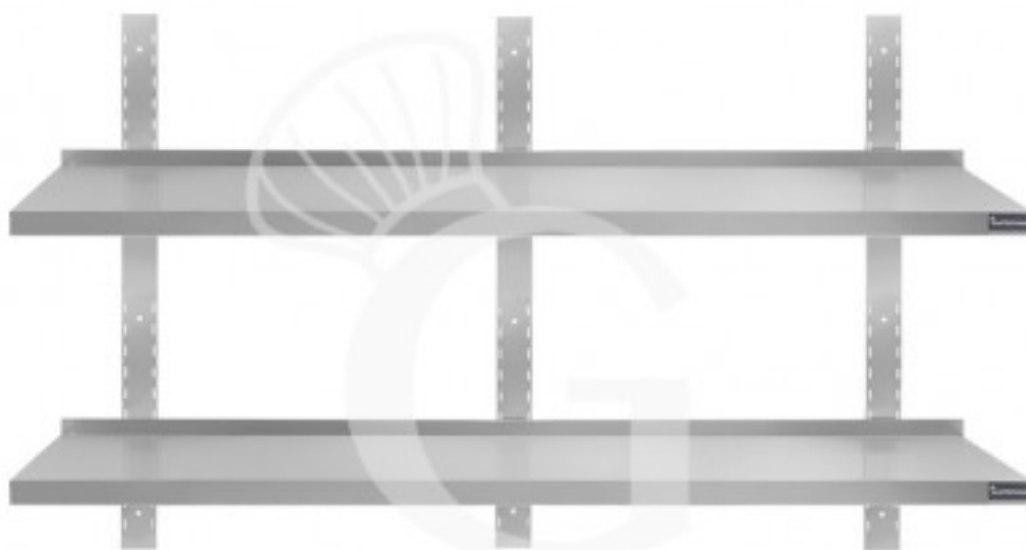

**Wandbord aus Edelstahl, doppelt, B 1700 mm x T 300 mm x
H 700 mm**

Preis: 181,00 € + IVA

Referenz: RIMD173

Kategorie: Edelstahl Wandborde

Beschreibung

Wandbord aus Edelstahl, doppelt, B 1700 mm x T 300 mm x H 700 mm

Das Wandbord ist aus **robustem Edelstahl 18/10 gefertigt und mit Scotch Brite beschichtet.**

Unser Edelstahl hat die MOCA-Zertifizierung (eine Zertifizierung für Material was mit Lebensmittel in Berührung kommt).

Das Wandbord ist an der Vorderseite 40 mm und an der Rückseite 70 mm dick, mit Aufkantung.

Die Wandschiene ist 700 mm hoch.

Es gibt 18 Löcher zum Verstellen der Bordhöhe.

Vom ersten bis zum letzten Loch ist ein Abstand von 660 mm vorhanden.

Zwischen den einzelnen Löchern liegt ein Abstand von 20 mm.

LIEFERUMFANG:

6 Wandkonsolen

3 höhenverstellbare Wandschienen

Es wird empfohlen, das Wandbord mit 6 Wandkonsolen und 3 Wandschienen zu montieren.