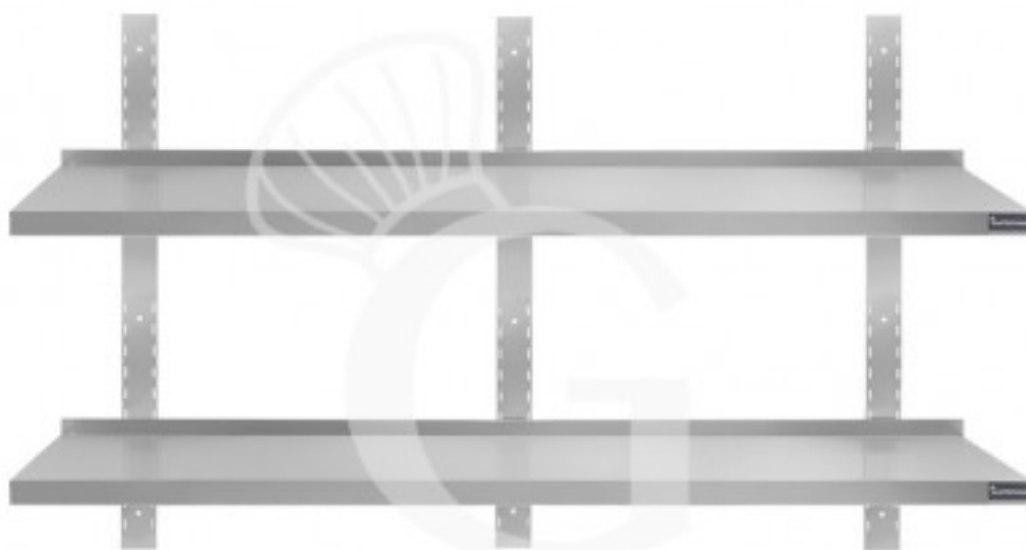

**Wandbord aus Edelstahl, doppelt, B 1700 mm x T 300 mm x  
H 700 mm**

**Preis: 181,00 € + IVA**

---

---

**Referenz:** RIMD173

**Kategorie:** Edelstahl Wandborde

### Wandbord aus Edelstahl, doppelt, B 1700 mm x T 300 mm x H 700 mm

Das Wandbord ist aus **robustem Edelstahl 18/10 gefertigt und mit Scotch Brite beschichtet.**

Unser Edelstahl hat die MOCA-Zertifizierung (eine Zertifizierung für Material was mit Lebensmittel in Berührung kommt).

**Das Wandbord ist an der Vorderseite 40 mm und an der Rückseite 70 mm dick, mit Aufkantung.**

**Die Wandschiene ist 700 mm hoch.**

Es gibt 18 Löcher zum Verstellen der Bordhöhe.

Vom ersten bis zum letzten Loch ist ein Abstand von 660 mm vorhanden.

Zwischen den einzelnen Löchern liegt ein Abstand von 20 mm.