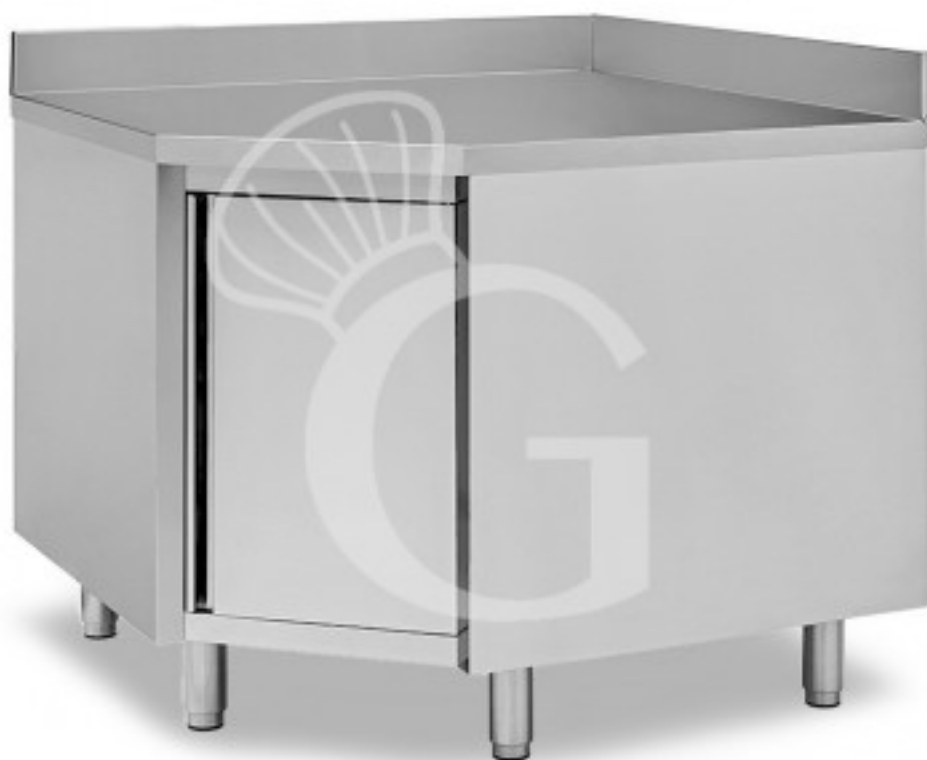

**Tavolo armadiato a angolo in acciaio inox con porta
battente, alzatina e profondità 700 mm**

Preis: 828,00 € + IVA

Referenz: RITAAPB101085A

Kategorie: Eckschrantisch

Beschreibung

Tavolo armadiato a angolo con porta battente e alzatina, profondità 700 mm.

Il tavolo armadiato a angolo ha una robusta **struttura in acciaio INOX - AISI 304 con finitura Scotch- Brite 18/10**.

Il **piano di lavoro è alto 40 mm** ed è **rinforzato** da un pannello in legno truciolare bilaminato **idrofugo**. E' dotato di una comoda e pratica **alzatina posteriore**.

Il tavolo ha **gambe in tubo quadro** ed è provvisto di **1 porta battente** con **sportelli tamburati e removibili** e **1 ripiano intermedio**.

Tavolo accessoriabile.

E' possibile invertire l' apertura dell'anta direttamente sul posto. Basta infatti svitare le viti sull'anta e ruotare lo sportello di 180° reinserendo successivamente le stesse viti.