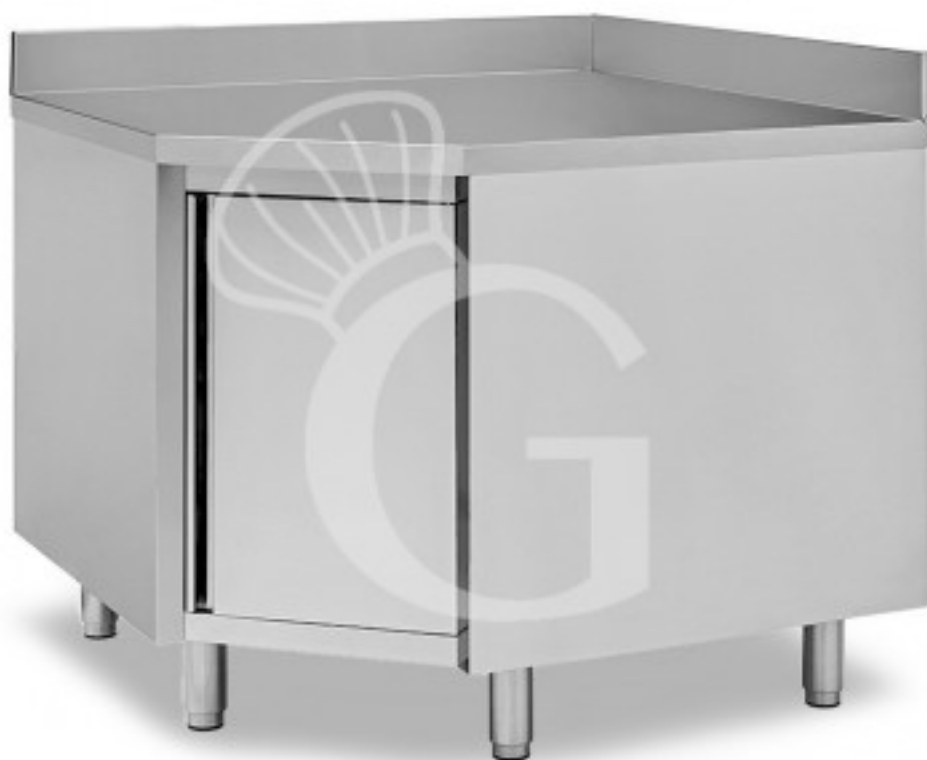

**Tavolo armadiato a angolo in acciaio inox con porta
battente, alzatina e profondità 600 mm**

Preis: 820,00 € + IVA

Referenz: RITAAPB9985A

Kategorie: Eckschrantisch

Beschreibung

Tavolo armadiato a angolo con porta battente e alzatina, profondità 600 mm.

Il tavolo armadiato a angolo ha una robusta **struttura in acciaio INOX - AISI 304 con finitura Scotch- Brite 18/10**.

Il **piano di lavoro** è **alto 40 mm** ed è **rinforzato** da un pannello in legno truciolare bilaminato **idrofugo**. E' dotato di una comoda e pratica **alzatina posteriore**.

Il tavolo ha **gambe in tubo quadro** ed è provvisto di **1 porta battente** con **sportelli tamburati e removibili** e di **1 ripiano intermedio**.

Tavolo accessoriabile.

E' possibile invertire l' apertura dell'anta direttamente sul posto. Basta infatti svitare le viti sull'anta e ruotare lo sportello di 180° reinserendo successivamente le stesse viti.