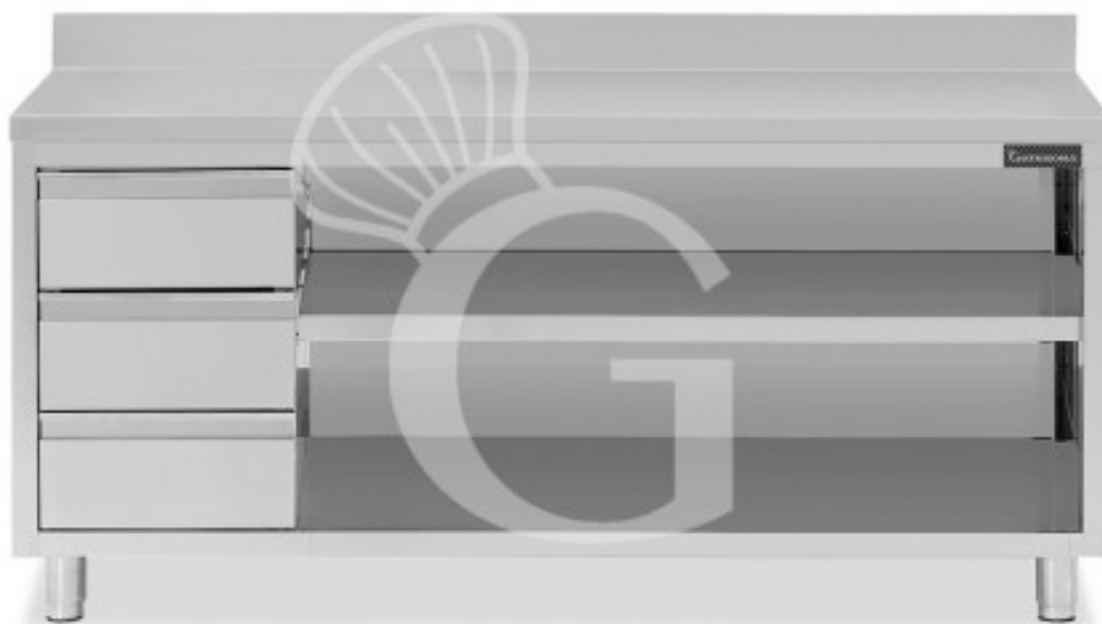

**Tavolo a giorno in acciaio inox, 3 cassetti a sinistra, alzatina,
L 2400 mm x P600 mm x H 850 mm**

Preis: 1.242,00 € + IVA

Referenz: RITAGCS246A

Kategorie: Arbeitstische offen mit 3 Schubladen und Aufkantung Tiefe 600

Beschreibung

Tavolo a giorno in acciaio inox con 3 cassetti posizionati sul lato sinistro e alzatina, lunghezza 2400 mm x profondità 600 mm x altezza 850 mm.

Il tavolo a giorno ha una robusta **struttura in acciaio INOX - AISI 304 con finitura Scotch- Brite 18/10**.

Il **piano di lavoro** è **alto 40 mm** ed è **rinforzato** da un pannello in legno truciolare bilaminato idrofugo. E' dotato, inoltre, di una comoda e pratica **alzatina posteriore**.

Il tavolo ha **gambe in tubo quadro**, è provvisto di **3 cassetti verticali** situati sul **lato sinistro e ripiano intermedio**.

Tavolo accessoriabile.

Eigenschaften

Merkmal	Wert
Anzahl der Regale	1
Tiefe Arbeitstisch	600 mm
Breite Arbeitstisch	2400 mm
Anzahl der Schubladen	3
Schubladenblock	mit Schubladen
Aufkantung	mit Aufkantung
Material Arbeitsfläche	Acciaio sp. 8/10 rinforzato con pannello nobilitato da 18 mm insonorizzato ed ignifugo
Tischtyp	Arbeitschrank offen
Tischhöhe	950 mm
Position der Schubladen	3 Schubladen links
Tragfähigkeit der Hauptablage	100 kg al metro lineare uniformemente distribuiti
Tragfähigkeit der Ablage	70/80 kg al metro lineare uniformemente distribuiti
Spessore acciaio inox	0.8 mm
extra_shipping	yes
Stato articolo	Già montato
Stahlsorte	AISI 304-430