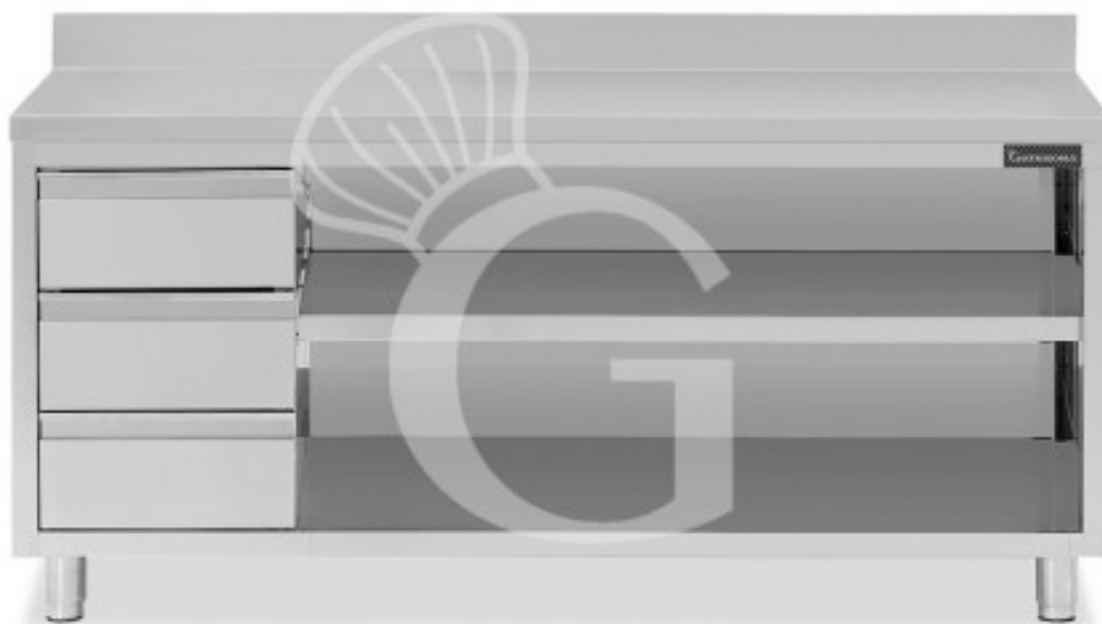

**Tavolo a giorno in acciaio inox, 3 cassetti a sinistra, alzatina,
L 2300 mm x P600 mm x H 850 mm**

Preis: 1.157,00 € + IVA

Referenz: RITAGCS236A

Kategorie: Arbeitstische offen mit 3 Schubladen und Aufkantung Tiefe 600

Beschreibung

Tavolo a giorno in acciaio inox con 3 cassetti posizionati sul lato sinistro e alzatina, lunghezza 2300 mm x profondità 600 mm x altezza 850 mm.

Il tavolo a giorno ha una robusta **struttura in acciaio INOX - AISI 304 con finitura Scotch- Brite 18/10.**

Il **piano di lavoro** è **alto 40 mm** ed è **rinforzato** da un pannello in legno truciolare bilaminato idrofugo. E' dotato, inoltre, di una comoda e pratica **alzatina posteriore.**

Il tavolo ha **gambe in tubo quadro**, è provvisto di **3 cassetti verticali** situati sul **lato sinistro e ripiano intermedio.**

Tavolo accessoriabile.

Eigenschaften

Merkmal	Wert
Anzahl der Regale	1
Tiefe Arbeitstisch	600 mm
Breite Arbeitstisch	2300 mm
Anzahl der Schubladen	3
Schubladenblock	mit Schubladen
Aufkantung	mit Aufkantung
Material Arbeitsfläche	Acciaio sp. 8/10 rinforzato con pannello nobilitato da 18 mm insonorizzato ed ignifugo
Tischtyp	Arbeitschrank offen
Tischhöhe	950 mm
Position der Schubladen	3 Schubladen links
Tragfähigkeit der Hauptablage	100 kg al metro lineare uniformemente distribuiti
Tragfähigkeit der Ablage	70/80 kg al metro lineare uniformemente distribuiti
Spessore acciaio inox	0.8 mm
extra_shipping	yes
Stato articolo	Già montato
Stahlsorte	AISI 304-430