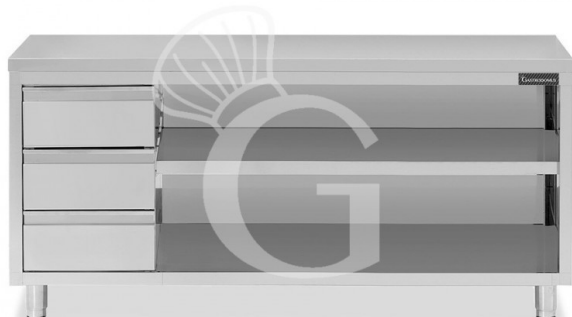

Tavolo a giorno in acciaio inox con 3 cassetti sul lato sinistro, L 2400 mm x P 700 mm x H 850 mm

MODELL: RITAGCS247

1.276,00 € + IVA

 [Lieferzeiten anfragen](#)

Tiefe Arbeitstisch	700 mm
Breite Arbeitstisch	2400 mm
Tischhöhe	850 mm
Anzahl der Regale	1
Anzahl der Schubladen	3
Spessore acciaio inox	0.8 mm
Tragfähigkeit der Hauptablage	100 kg al metro lineare uniformemente distribuiti
Tragfähigkeit der Ablage	70/80 kg al metro lineare uniformemente distribuiti

Schubladenblock	mit Schubladen
Aufkantung	ohne Aufkantung
Material Arbeitsfläche	Acciaio sp. 8/10 rinforzato con pannello nobilitato da 18 mm insonorizzato ed ignifugo
Tischtyp	Arbeitschrank offen
Position der Schubladen	3 Schubladen links
Stato articolo	Già montato
Stahlsorte	AISI 304-430

Beschreibung

Tavolo a giorno in acciaio inox con 3 cassetti posizionati sul lato sinistro e lunghezza 2400 mm x profondità 700 mm x altezza 850 mm.

Il tavolo a giorno ha una robusta **struttura in acciaio INOX - AISI 304 con finitura Scotch- Brite 18/10**.

Il **piano di lavoro è alto 40 mm** ed è **rinforzato** da un pannello in legno truciolare bilaminato idrofugo.

Il tavolo ha **gambe in tubo quadro**, è provvisto di **3 cassetti verticali** situati sul **lato sinistro e ripiano intermedio**.