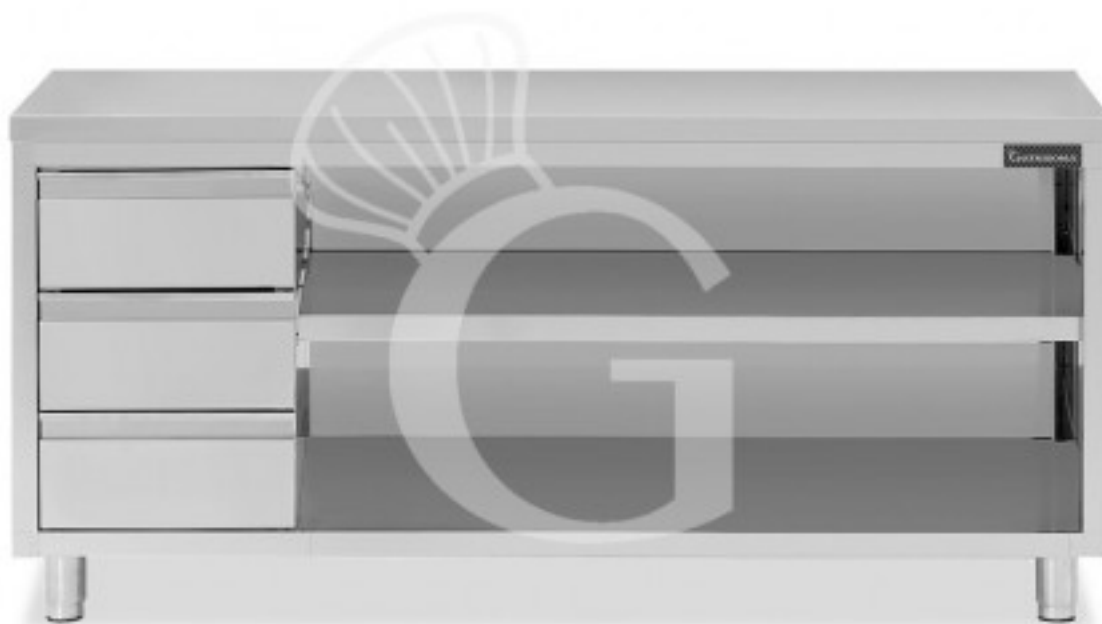

Tavolo a giorno in acciaio inox con 3 cassetti sul lato sinistro, L 2400 mm x P 700 mm x H 850 mm

Preis: 1.276,00 € + IVA

Referenz: RITAGCS247

Kategorie: Arbeitstische offen mit 3 Schubladen Tiefe 700

Beschreibung

Tavolo a giorno in acciaio inox con 3 cassetti posizionati sul lato sinistro e lunghezza 2400 mm x profondità 700 mm x altezza 850 mm.

Il tavolo a giorno ha una robusta **struttura in acciaio INOX - AISI 304 con finitura Scotch- Brite 18/10.**

Il **piano di lavoro** è alto **40 mm** ed è **rinforzato** da un pannello in legno truciolare bilaminato idrofugo.

Il tavolo ha **gambe in tubo quadro**, è provvisto di **3 cassetti verticali** situati sul **lato sinistro e ripiano intermedio.**

Tavolo accessoriabile.

Eigenschaften

Merkmal	Wert
Anzahl der Regale	1
Tiefe Arbeitstisch	700 mm
Breite Arbeitstisch	2400 mm
Anzahl der Schubladen	3
Schubladenblock	mit Schubladen
Aufkantung	ohne Aufkantung
Material Arbeitsfläche	Acciaio sp. 8/10 rinforzato con pannello nobilitato da 18 mm insonorizzato ed ignifugo
Tischtyp	Arbeitschrank offen
Tischhöhe	850 mm
Position der Schubladen	3 Schubladen links
Tragfähigkeit der Hauptablage	100 kg al metro lineare uniformemente distribuiti
Tragfähigkeit der Ablage	70/80 kg al metro lineare uniformemente distribuiti
Spessore acciaio inox	0.8 mm
extra_shipping	yes
Stato articolo	Già montato
Stahlsorte	AISI 304-430