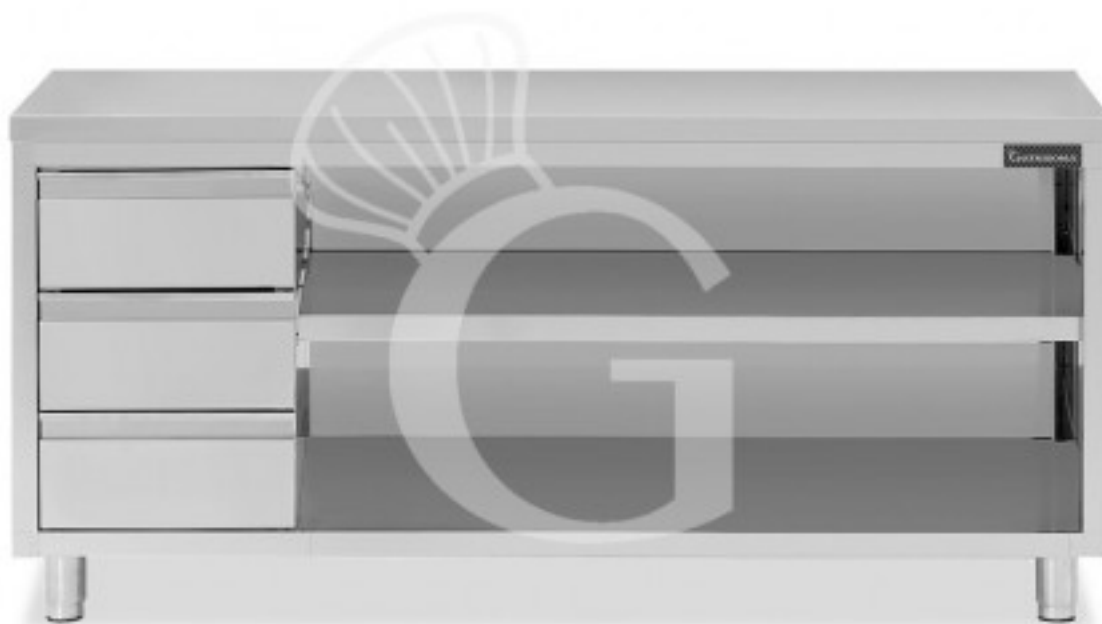

Tavolo a giorno in acciaio inox con 3 cassetti sul lato sinistro, L 2300 mm x P 600 mm x H 850 mm

Preis: 1.126,00 € + IVA

Referenz: RITAGCS236

Kategorie: Arbeitstische offen mit 3 Schubladen Tiefe 600

Beschreibung

Tavolo a giorno in acciaio inox con 3 cassetti posizionati sul lato sinistro e lunghezza 2300 mm x profondità 600 mm x altezza 850 mm.

Il tavolo a giorno ha una robusta **struttura in acciaio INOX - AISI 304 con finitura Scotch- Brite 18/10.**

Il **piano di lavoro** è alto **40 mm** ed è **rinforzato** da un pannello in legno truciolare bilaminato idrofugo.

Il tavolo ha **gambe in tubo quadro**, è provvisto di **3 cassetti verticali** situati sul **lato sinistro e ripiano intermedio.**

Tavolo accessoriabile.

Eigenschaften

Merkmal	Wert
Anzahl der Regale	1
Tiefe Arbeitstisch	600 mm
Breite Arbeitstisch	2300 mm
Anzahl der Schubladen	3
Schubladenblock	mit Schubladen
Aufkantung	ohne Aufkantung
Material Arbeitsfläche	Acciaio sp. 8/10 rinforzato con pannello nobilitato da 18 mm insonorizzato ed ignifugo
Tischtyp	Arbeitschrank offen
Tischhöhe	850 mm
Position der Schubladen	3 Schubladen links
Tragfähigkeit der Hauptablage	100 kg al metro lineare uniformemente distribuiti
Tragfähigkeit der Ablage	70/80 kg al metro lineare uniformemente distribuiti
Spessore acciaio inox	0.8 mm
extra_shipping	yes
Stato articolo	Già montato
Stahlsorte	AISI 304-430
Disponibilità	Disponibile a Magazzino