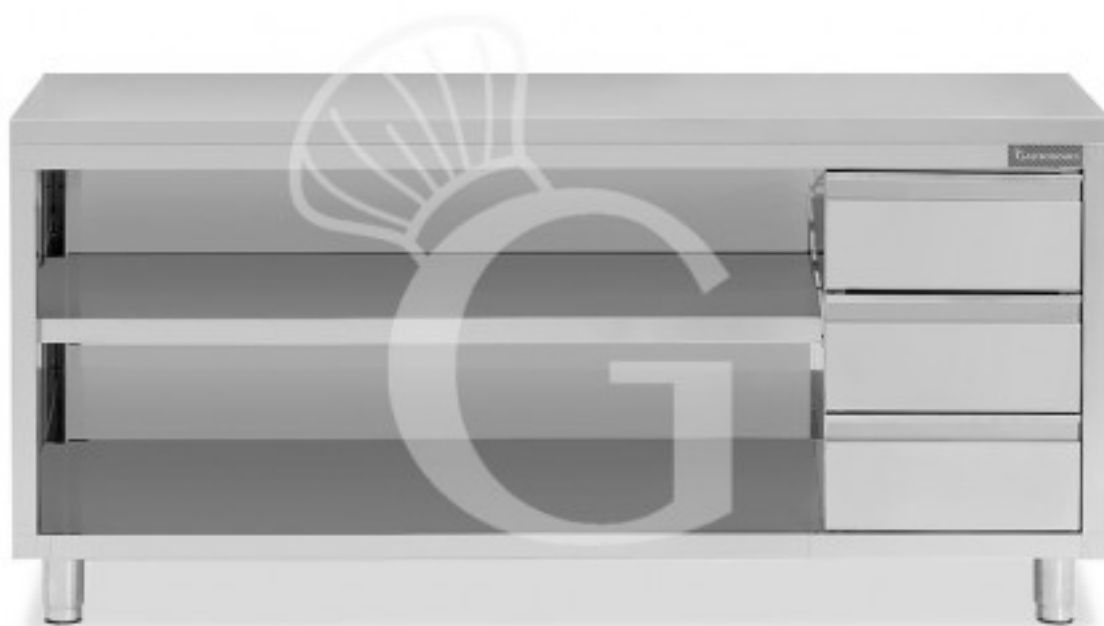

**Offener Edelstahltisch mit 3 Schubladen auf der rechten Seite  
Seite B 2400 mm x T 700 mm x H 850 mm**

**Preis: 1.276,00 € + IVA**

---

---

**Referenz:** RITAGCD247

**Kategorie:** Arbeitstische offen mit 3 Schubladen Tiefe 700

### Beschreibung

**Offener Edeltahltisch mit 3 Schubladen auf der rechten Seite, Länge 2400 mm x Tiefe 700 mm x Höhe 850 mm.**

Der Tisch ist aus **robustem Edelstahl 18/10** gefertigt und mit **Scotch Brite** beschichtet.

Unser Stahl ist MOCA-zertifiziert für die Verwendung in Lebensmitteln.

Die **Arbeitsplatte** ist **40 mm hoch** und mit einer wasserabweisenden Bilaminat-Spanplatte **verstärkt**.

Der Tisch ist mit **3 vertikalen Schubladen** auf der **rechten Seite** und einem **Zwischenboden** ausgestattet.

**Die Füße sind rund und haben einen Durchmesser von 60 mm.**

Der Tisch kann mit Zubehör ausgestattet werden.