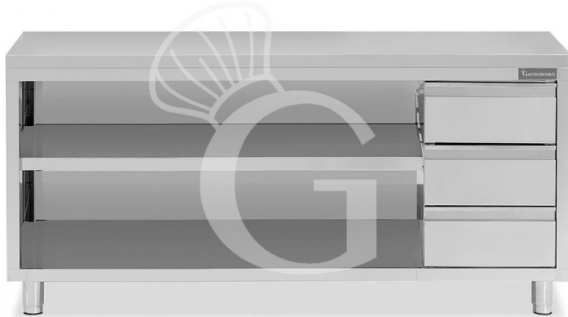

## Offener Edelstahltisch mit 3 Schubladen auf der rechten Seite B 2400 mm x T 700 mm x H 850 mm

MODELL: RITAGCD247

**1.276,00 € + IVA**

 [Lieferzeiten anfragen](#)

<b>Tiefe Arbeitstisch</b>	700 mm
<b>Breite Arbeitstisch</b>	2400 mm
<b>Tischhöhe</b>	850 mm
<b>Anzahl der Regale</b>	1
<b>Anzahl der Schubladen</b>	3
<b>Spessore acciaio inox</b>	0.8 mm
<b>Tragfähigkeit der Hauptablage</b>	100 kg al metro lineare uniformemente distribuiti
<b>Tragfähigkeit der Ablage</b>	70/80 kg al metro lineare uniformemente distribuiti

### Beschreibung

Offener Edelstahltisch mit 3 Schubladen auf der rechten Seite, Länge 2400 mm x Tiefe 700 mm x Höhe 850 mm.

Der Tisch ist aus **robustem Edelstahl 18/10** gefertigt und mit **Scotch Brite** beschichtet.

Unser Stahl ist MOCA-zertifiziert für die Verwendung in Lebensmitteln.

Die **Arbeitsplatte** ist **40 mm hoch** und mit einer wasserabweisenden Bilaminat-Spanplatte **verstärkt**.

Der Tisch ist mit **3 vertikalen Schubladen** auf der **rechten Seite** und einem **Zwischenboden** ausgestattet.

Die **Füße** sind **rund** und haben einen **Durchmesser von 60 mm**.

Der Tisch kann mit Zubehör ausgestattet werden.

FOTO REIN INDIKATIV