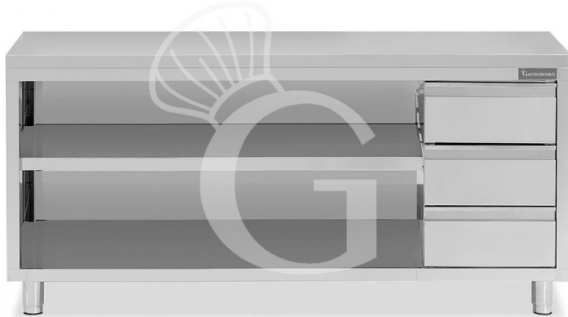

Offener Edelstahltisch mit 3 Schubladen auf der rechten Seite B 2300 mm x T 700 mm x H 850 mm

MODELL: RITAGCD237

1.191,00 € + IVA

 [Lieferzeiten anfragen](#)

| | |
|--------------------------------------|---|
| Tiefe Arbeitstisch | 700 mm |
| Breite Arbeitstisch | 2300 mm |
| Tischhöhe | 850 mm |
| Anzahl der Regale | 1 |
| Anzahl der Schubladen | 3 |
| Spessore acciaio inox | 0.8 mm |
| Tragfähigkeit der Hauptablage | 100 kg al metro lineare uniformemente distribuiti |
| Tragfähigkeit der Ablage | 70/80 kg al metro lineare uniformemente distribuiti |

| | |
|--------------------------------|--|
| Schubladenblock | mit Schubladen |
| Aufkantung | ohne Aufkantung |
| Material Arbeitsfläche | Acciaio sp. 8/10 rinforzato con pannello nobilitato da 18 mm insonorizzato ed ignifugo |
| Tischtyp | Arbeitschrank offen |
| Position der Schubladen | 3 Schubladen rechts |
| Stato articolo | Già montato |
| Stahlsorte | AISI 304-430 |

Beschreibung

Offener Edelstahltisch mit 3 Schubladen auf der rechten Seite, Länge 2300 mm x Tiefe 700 mm x Höhe 850 mm.

Der Tisch ist aus **robustem Edelstahl 18/10** gefertigt und mit **Scotch Brite** beschichtet.

Unser Stahl ist MOCA-zertifiziert für die Verwendung in Lebensmitteln.

Die **Arbeitsplatte** ist **40 mm hoch** und mit einer wasserabweisenden Bilaminat-Spanplatte **verstärkt**.

Der Tisch ist mit **3 vertikalen Schubladen** auf der **rechten Seite** und einem **Zwischenboden** ausgestattet.