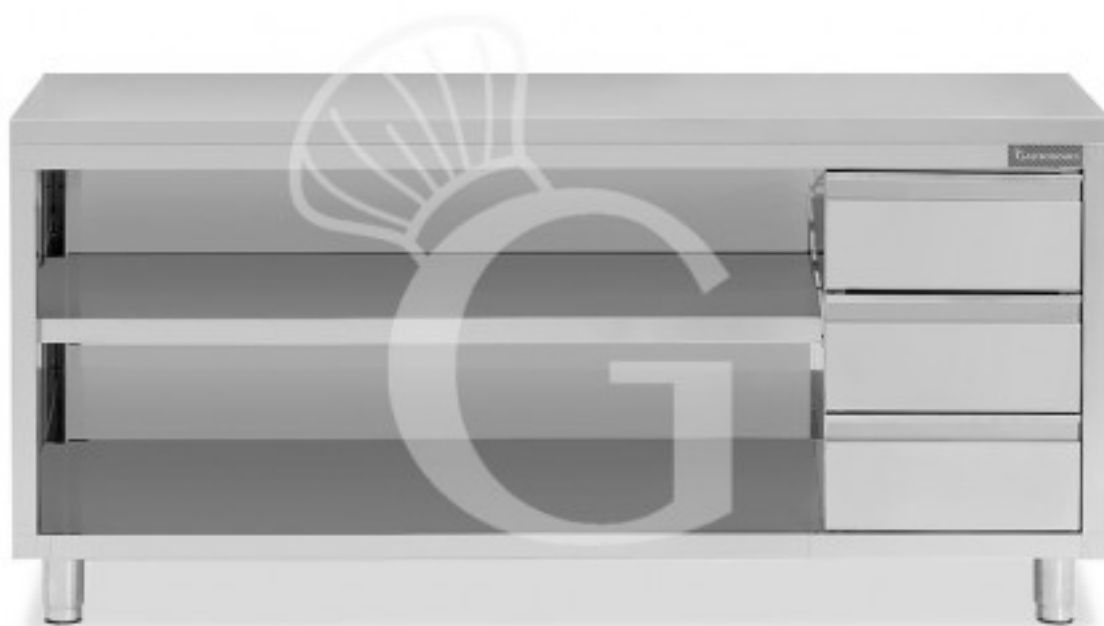

Offener Edelstahltisch mit 3 Schubladen auf der rechten Seite B 2200 mm x T 700 mm x H 850 mm

Preis: 1.095,00 € + IVA

Referenz: RITAGCD227

Kategorie: Arbeitstische offen mit 3 Schubladen Tiefe 700

Beschreibung

Offener Edeltahltisch mit 3 Schubladen auf der rechten Seite, Länge 2200 mm x Tiefe 700 mm x Höhe 850 mm.

Der Tisch ist aus **robustem Edelstahl 18/10** gefertigt und mit **Scotch Brite** beschichtet.

Unser Stahl ist MOCA-zertifiziert für die Verwendung in Lebensmitteln.

Die **Arbeitsplatte** ist **40 mm hoch** und mit einer wasserabweisenden Bilaminat-Spanplatte **verstärkt**.

Der Tisch ist mit **3 vertikalen Schubladen** auf der **rechten Seite** und einem **Zwischenboden** ausgestattet.

Die Füße sind rund und haben einen Durchmesser von 60 mm.

Der Tisch kann mit Zubehör ausgestattet werden.

FOTO REIN INDIKATIV

Eigenschaften

Merkmal	Wert
Tiefe Arbeitstisch	700 mm
Breite Arbeitstisch	2200 mm
Anzahl der Schubladen	3
Schubladenblock	mit Schubladen
Aufkantung	ohne Aufkantung
Material Arbeitsfläche	Acciaio sp. 8/10 rinforzato con pannello nobilitato da 18 mm insonorizzato ed ignifugo
Tischhöhe	850 mm
Tragfähigkeit der Hauptablage	100 kg al metro lineare uniformemente distribuiti
Tragfähigkeit der Ablage	70/80 kg al metro lineare uniformemente distribuiti
Spessore acciaio inox	0.8 mm
Stato articolo	Già montato
Stahlsorte	AISI 304-430