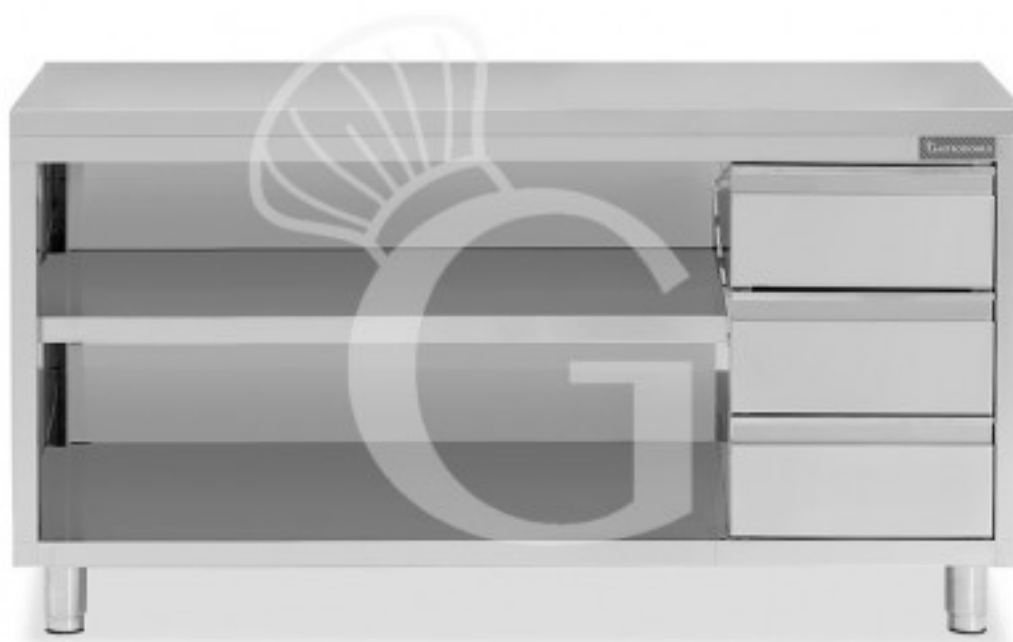

**Offener Edelstahltisch mit 3 Schubladen auf der rechten Seite B 2000 mm x T 700 mm x H 850 mm**

**Preis: 930,00 € + IVA**

---

---

**Referenz:** RITAGCD207

**Kategorie:** Arbeitstische offen mit 3 Schubladen Tiefe 700

### Beschreibung

**Offener Edeltahltisch mit 3 Schubladen auf der rechten Seite, Länge 2000 mm x Tiefe 700 mm x Höhe 850 mm.**

Der Tisch ist aus **robustem Edelstahl 18/10** gefertigt und mit **Scotch Brite** beschichtet.

Unser Stahl ist MOCA-zertifiziert für die Verwendung in Lebensmitteln.

Die **Arbeitsplatte** ist **40 mm hoch** und mit einer wasserabweisenden Bilaminat-Spanplatte **verstärkt**.

Der Tisch ist mit **3 vertikalen Schubladen** auf der **rechten Seite** und einem **Zwischenboden** ausgestattet.

**Die Füße sind rund und haben einen Durchmesser von 60 mm.**

Der Tisch kann mit Zubehör ausgestattet werden.