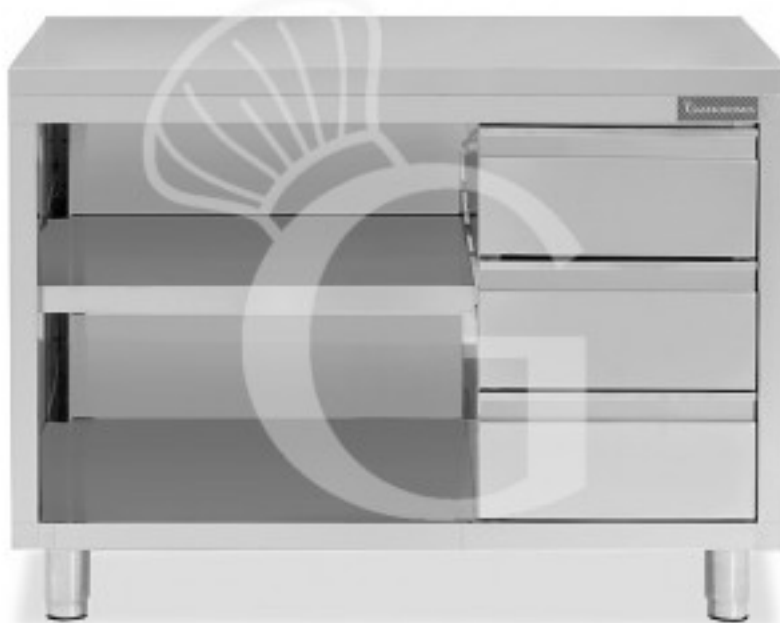

Offener Edelstahltisch mit 3 Schubladen auf der rechten Seite B 1400 mm x T 700 mm x H 850 mm

Preis: 649,00 € + IVA

Referenz: RITAGCD147

Kategorie: Arbeitstische offen mit 3 Schubladen Tiefe 700

Beschreibung

Offener Edeltahltisch mit 3 Schubladen auf der rechten Seite, Länge 1400 mm x Tiefe 700 mm x Höhe 850 mm.

Der Tisch ist aus **robustem Edelstahl 18/10** gefertigt und mit **Scotch Brite** beschichtet.

Unser Stahl ist MOCA-zertifiziert für die Verwendung in Lebensmitteln.

Die **Arbeitsplatte** ist **40 mm hoch** und mit einer wasserabweisenden Bilaminat-Spanplatte **verstärkt**.

Der Tisch ist mit **3 vertikalen Schubladen** auf der **rechten Seite** und einem **Zwischenboden** ausgestattet.

Die Füße sind rund und haben einen Durchmesser von 60 mm.

Der Tisch kann mit Zubehör ausgestattet werden.

FOTO REIN INDIKATIV

Eigenschaften

Merkmal	Wert
Anzahl der Regale	1
Tiefe Arbeitstisch	700 mm
Breite Arbeitstisch	1400 mm
Anzahl der Schubladen	3
Schubladenblock	mit Schubladen
Aufkantung	ohne Aufkantung
Material Arbeitsfläche	Acciaio sp. 8/10 rinforzato con pannello nobilitato da 18 mm insonorizzato ed ignifugo
Tischtyp	Arbeitschrank offen
Tischhöhe	850 mm
Position der Schubladen	3 Schubladen rechts
Tragfähigkeit der Hauptablage	100 kg al metro lineare uniformemente distribuiti
Tragfähigkeit der Ablage	70/80 kg al metro lineare uniformemente distribuiti
Spessore acciaio inox	0.8 mm
Stato articolo	Già montato
Stahlsorte	AISI 304-430