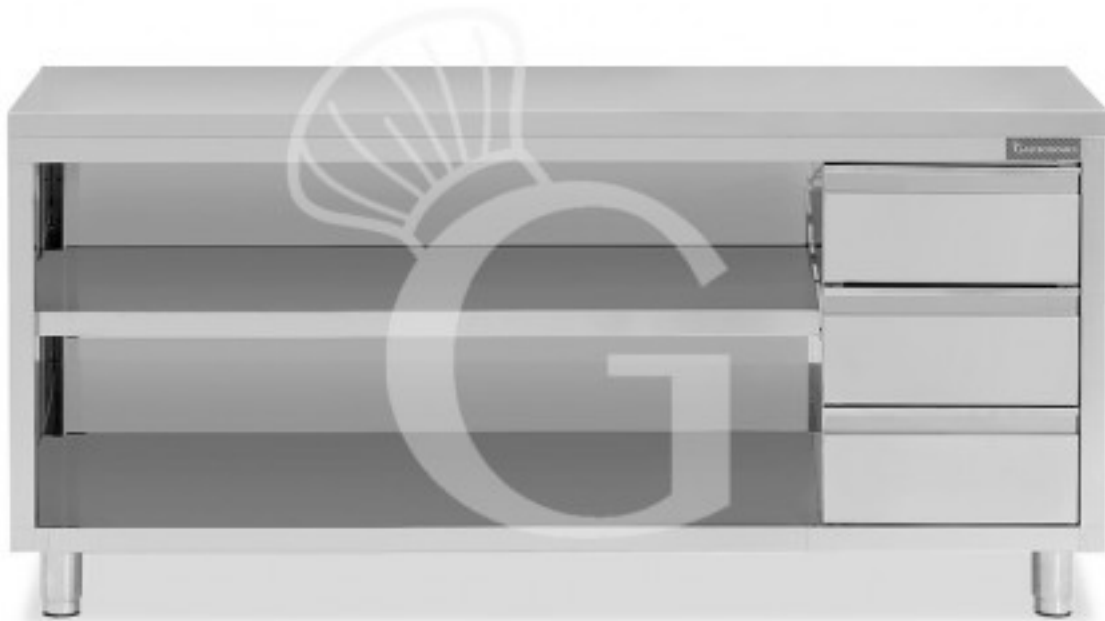

Offener Edelstahltisch mit 3 Schubladen auf der rechten Seite B 2400 mm x T 600 mm x H 850 mm

Preis: 1.208,00 € + IVA

Referenz: RITAGCD246

Kategorie: Arbeitstische offen mit 3 Schubladen Tiefe 600

Beschreibung

Offener Edeltahltisch mit 3 Schubladen auf der rechten Seite, Länge 2400 mm x Tiefe 600 mm x Höhe 850 mm.

Der Tisch ist aus **robustem Edelstahl 18/10** gefertigt und mit **Scotch Brite** beschichtet.

Unser Stahl ist MOCA-zertifiziert für die Verwendung in Lebensmitteln.

Die **Arbeitsplatte** ist **40 mm hoch** und mit einer wasserabweisenden Bilaminat-Spanplatte **verstärkt**.

Der Tisch ist mit **3 vertikalen Schubladen** auf der **rechten Seite** und einem **Zwischenboden** ausgestattet.

Die Füße sind rund und haben einen Durchmesser von 60 mm.

Der Tisch kann mit Zubehör ausgestattet werden.

FOTO REIN INDIKATIV

Eigenschaften

Merkmal	Wert
Anzahl der Regale	1
Tiefe Arbeitstisch	600 mm
Breite Arbeitstisch	2400 mm
Anzahl der Schubladen	3
Schubladenblock	mit Schubladen
Aufkantung	ohne Aufkantung
Material Arbeitsfläche	Acciaio sp. 8/10 rinforzato con pannello nobilitato da 18 mm insonorizzato ed ignifugo
Tischtyp	Arbeitschrank offen
Tischhöhe	850 mm
Position der Schubladen	3 Schubladen rechts
Tragfähigkeit der Hauptablage	100 kg al metro lineare uniformemente distribuiti
Tragfähigkeit der Ablage	70/80 kg al metro lineare uniformemente distribuiti
Spessore acciaio inox	0.8 mm
Stato articolo	Già montato
Stahlsorte	AISI 304-430