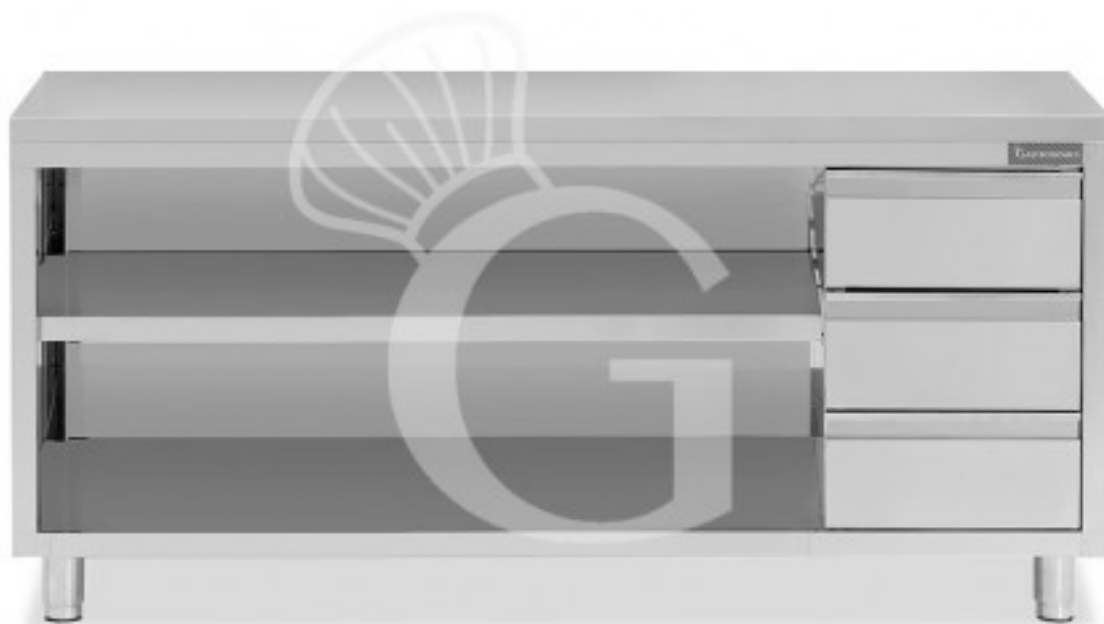

**Offener Edelstahltisch mit 3 Schubladen auf der rechten Seite B 2300 mm x T 600 mm x H 850 mm**

**Preis: 1.126,00 € + IVA**

---

---

**Referenz:** RITAGCD236

**Kategorie:** Arbeitstische offen mit 3 Schubladen Tiefe 600

## Beschreibung

**Offener Edeltisch mit 3 Schubladen auf der rechten Seite, Länge 2300 mm x Tiefe 600 mm x Höhe 850 mm.**

Der Tisch ist aus **robustem Edelstahl 18/10** gefertigt und mit **Scotch Brite** beschichtet.

Unser Stahl ist MOCA-zertifiziert für die Verwendung in Lebensmitteln.

Die **Arbeitsplatte** ist **40 mm hoch** und mit einer wasserabweisenden Bilaminat-Spanplatte **verstärkt**.

Der Tisch ist mit **3 vertikalen Schubladen** auf der **rechten Seite** und einem **Zwischenboden** ausgestattet.

Die **Füße** sind **rund** und haben einen **Durchmesser von 60 mm**.

Der Tisch kann mit Zubehör ausgestattet werden.

Für Pakete mit einer Länge von mehr als 2 Meter ist der Versand nicht kostenlos.

Der Transport wird berechnet. Die Bestellung wird nach Eingang der Zahlungsbestätigung wirksam.