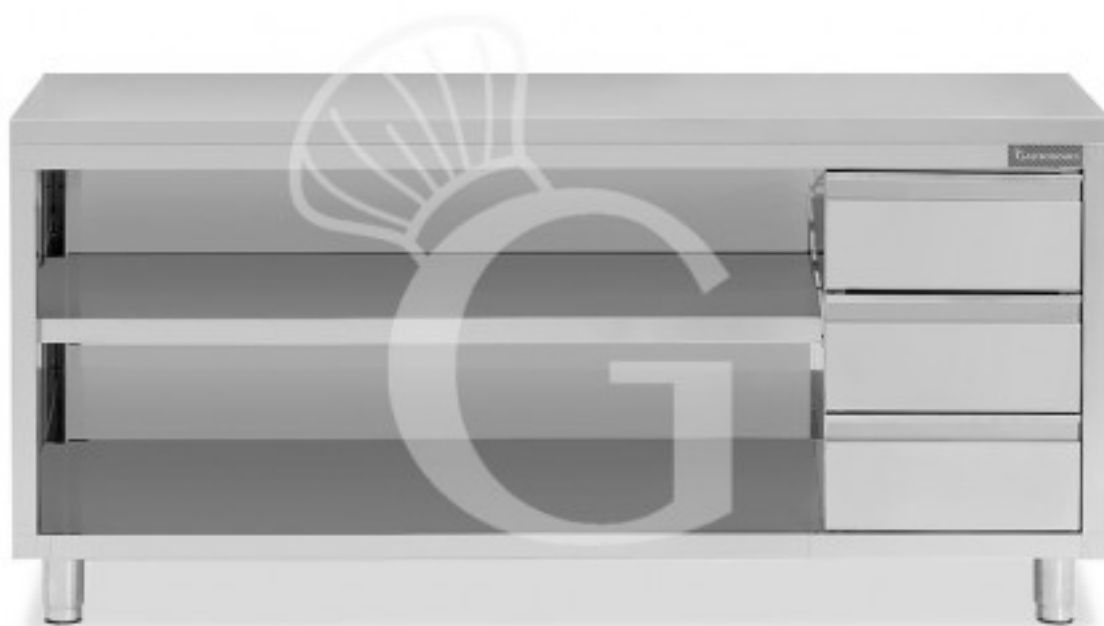

Offener Edelstahltisch mit 3 Schubladen auf der rechten Seite B 2300 mm x T 600 mm x H 850 mm

Preis: 1.126,00 € + IVA

Referenz: RITAGCD236

Kategorie: Arbeitstische offen mit 3 Schubladen Tiefe 600

Beschreibung

Offener Edeltisch mit 3 Schubladen auf der rechten Seite, Länge 2300 mm x Tiefe 600 mm x Höhe 850 mm.

Der Tisch ist aus **robustem Edelstahl 18/10** gefertigt und mit **Scotch Brite** beschichtet.

Unser Stahl ist MOCA-zertifiziert für die Verwendung in Lebensmitteln.

Die **Arbeitsplatte** ist **40 mm hoch** und mit einer wasserabweisenden Bilaminat-Spanplatte **verstärkt**.

Der Tisch ist mit **3 vertikalen Schubladen** auf der **rechten Seite** und einem **Zwischenboden** ausgestattet.

Die Füße sind rund und haben einen Durchmesser von 60 mm.

Der Tisch kann mit Zubehör ausgestattet werden.

Für Pakete mit einer Länge von mehr als 2 Meter ist der Versand nicht kostenlos.

Der Transport wird berechnet. Die Bestellung wird nach Eingang der Zahlungsbestätigung wirksam.