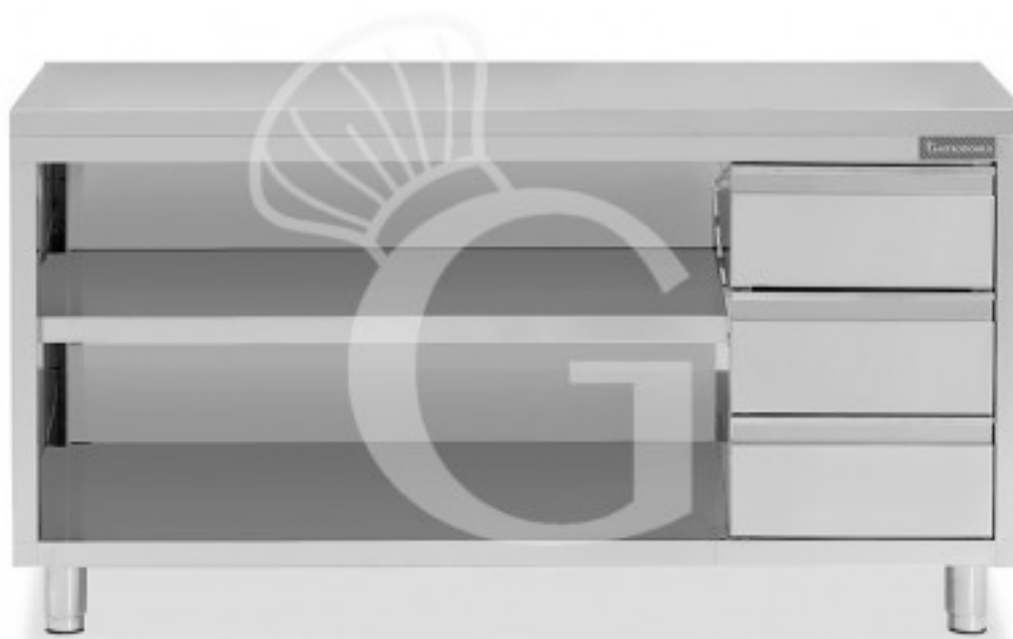

**Offener Edelstahltisch mit 3 Schubladen auf der rechten Seite B 2100 mm x T 600 mm x H 850 mm**

**Preis: 935,00 € + IVA**

---

---

**Referenz:** RITAGCD216

**Kategorie:** Arbeitstische offen mit 3 Schubladen Tiefe 600

## Beschreibung

**Offener Edeltahltisch mit 3 Schubladen auf der rechten Seite, Länge 2100 mm x Tiefe 600 mm x Höhe 850 mm.**

Der Tisch ist aus **robustem Edelstahl 18/10** gefertigt und mit **Scotch Brite** beschichtet.

Unser Stahl ist MOCA-zertifiziert für die Verwendung in Lebensmitteln.

Die **Arbeitsplatte** ist **40 mm hoch** und mit einer wasserabweisenden Bilaminat-Spanplatte **verstärkt**.

Der Tisch ist mit **3 vertikalen Schubladen** auf der **rechten Seite** und einem **Zwischenboden** ausgestattet.

**Die Füße sind rund und haben einen Durchmesser von 60 mm.**

Der Tisch kann mit Zubehör ausgestattet werden.