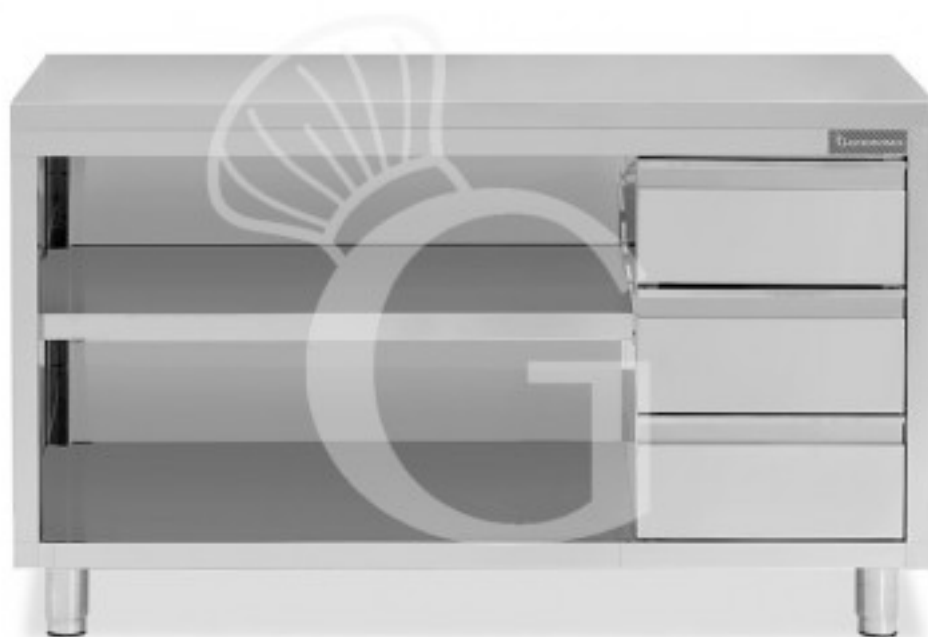

Offener Edelstahltisch mit 3 Schubladen auf der rechten Seite B 1900 mm x T 600 mm x H 850 mm

Preis: 835,00 € + IVA

Referenz: RITAGCD196

Kategorie: Arbeitstische offen mit 3 Schubladen Tiefe 600

Beschreibung

Offener Edeltahltisch mit 3 Schubladen auf der rechten Seite, Länge 1900 mm x Tiefe 600 mm x Höhe 850 mm.

Der Tisch ist aus **robustem Edelstahl 18/10** gefertigt und mit **Scotch Brite** beschichtet.

Unser Stahl ist MOCA-zertifiziert für die Verwendung in Lebensmitteln.

Die **Arbeitsplatte** ist **40 mm hoch** und mit einer wasserabweisenden Bilaminat-Spanplatte **verstärkt**.

Der Tisch ist mit **3 vertikalen Schubladen** auf der **rechten Seite** und einem **Zwischenboden** ausgestattet.

Die **Füße** sind **rund** und haben einen **Durchmesser von 60 mm**.

Der Tisch kann mit Zubehör ausgestattet werden.

FOTO REIN INDIKATIV

Eigenschaften

Merkmal	Wert
Anzahl der Regale	1
Tiefe Arbeitstisch	600 mm
Breite Arbeitstisch	1900 mm
Anzahl der Schubladen	3
Schubladenblock	mit Schubladen
Aufkantung	ohne Aufkantung
Material Arbeitsfläche	Acciaio sp. 8/10 rinforzato con pannello nobilitato da 18 mm insonorizzato ed ignifugo
Tischtyp	Arbeitschrank offen
Tischhöhe	850 mm
Position der Schubladen	3 Schubladen rechts
Tragfähigkeit der Hauptablage	100 kg al metro lineare uniformemente distribuiti
Tragfähigkeit der Ablage	70/80 kg al metro lineare uniformemente distribuiti
Spessore acciaio inox	0.8 mm
Stato articolo	Già montato
Stahlsorte	AISI 304-430