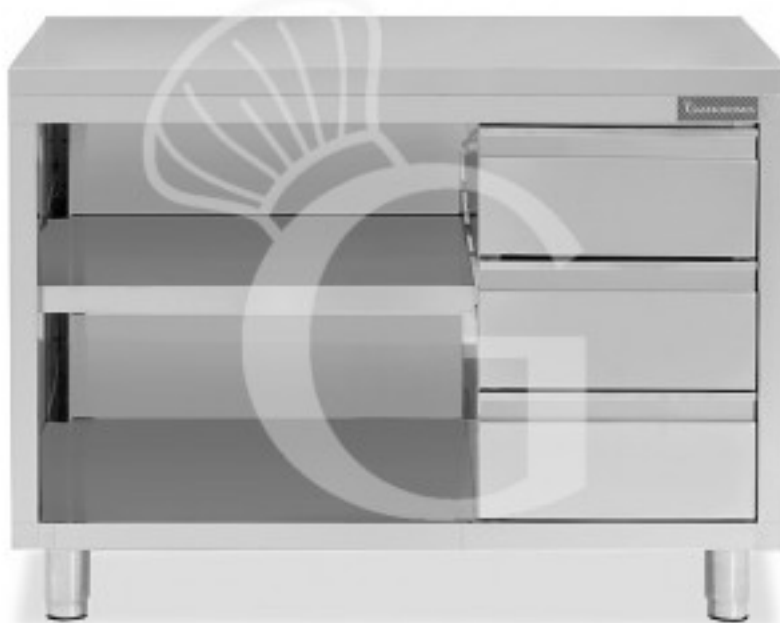

**Offener Edelstahltisch mit 3 Schubladen auf der rechten Seite B 1400 mm x T 600 mm x H 850 mm**

**Preis: 621,00 € + IVA**

---

---

**Referenz:** RITAGCD146

**Kategorie:** Arbeitstische offen mit 3 Schubladen Tiefe 600

## Beschreibung

**Offener Edeltahltisch mit 3 Schubladen auf der rechten Seite, Länge 1400 mm x Tiefe 600 mm x Höhe 850 mm.**

Der Tisch ist aus **robustem Edelstahl 18/10** gefertigt und mit **Scotch Brite** beschichtet.

Unser Stahl ist MOCA-zertifiziert für die Verwendung in Lebensmitteln.

Die **Arbeitsplatte** ist **40 mm hoch** und mit einer wasserabweisenden Bilaminat-Spanplatte **verstärkt**.

Der Tisch ist mit **3 vertikalen Schubladen** auf der **rechten Seite** und einem **Zwischenboden** ausgestattet.

**Die Füße sind rund und haben einen Durchmesser von 60 mm.**

Der Tisch kann mit Zubehör ausgestattet werden.