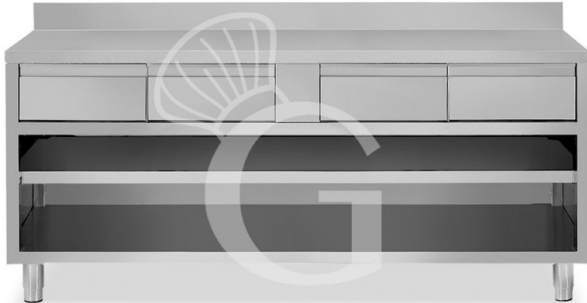

## Offener Edeltahltisch 4 Schubladen Aufsatz B 1800 mm x T 700 mm x H 950 mm

MODELL: RITAG4C187A

**1.001,00 € + IVA**

 **Prodotto in 10/15 gg**

|                                      |   |
|--------------------------------------|---|
| <b>Tiefe Arbeitstisch</b>            | 700 mm  |
| <b>Breite Arbeitstisch</b>           | 1800 mm   |
| <b>Tischhöhe</b>                     | 950 mm  |
| <b>Anzahl der Regale</b>             | 1   |
| <b>Anzahl der Schubladen</b>         | 4   |
| <b>Ablage</b>                        | 1 Ablage  |
| <b>Spessore acciaio inox</b>         | 0.8 mm  |
| <b>Tragfähigkeit der Hauptablage</b> | 100 kg al metro lineare uniformemente distribuiti |

|                                 |  |
|---------------------------------|--|
| <b>Tragfähigkeit der Ablage</b> | 70/80 kg al metro lineare uniformemente distribuiti                                    |
| <b>Schubladenblock</b>          | mit Schubladen   |
| <b>Aufkantung</b>               | mit Aufkantung   |
| <b>Material Arbeitsfläche</b>   | Acciaio sp. 8/10 rinforzato con pannello nobilitato da 18 mm insonorizzato ed ignifugo |
| <b>Tischtyp</b>                 | Arbeitschrank offen  |
| <b>Stato articolo</b>           | Già montato  |
| <b>Stahlsorte</b>               | AISI 304-430   |

### Beschreibung

Offener Edeltahltisch mit 4 Schubladen, Aufsatz und Breite 1800 mm x Tiefe 700 mm x Höhe 950 mm.

Der Tisch ist aus **robustem Edelstahl 18/10** gefertigt und mit **Scotch Brite** beschichtet.

Unser Stahl ist MOCA-zertifiziert für die Verwendung in Lebensmitteln.

Die **Arbeitsplatte** ist **40 mm hoch** und mit einer wasserabweisenden Bilaminat-Spanplatte **verstärkt**.

Die **Füße** sind **rund** und haben einen **Durchmesser von 60 mm**.