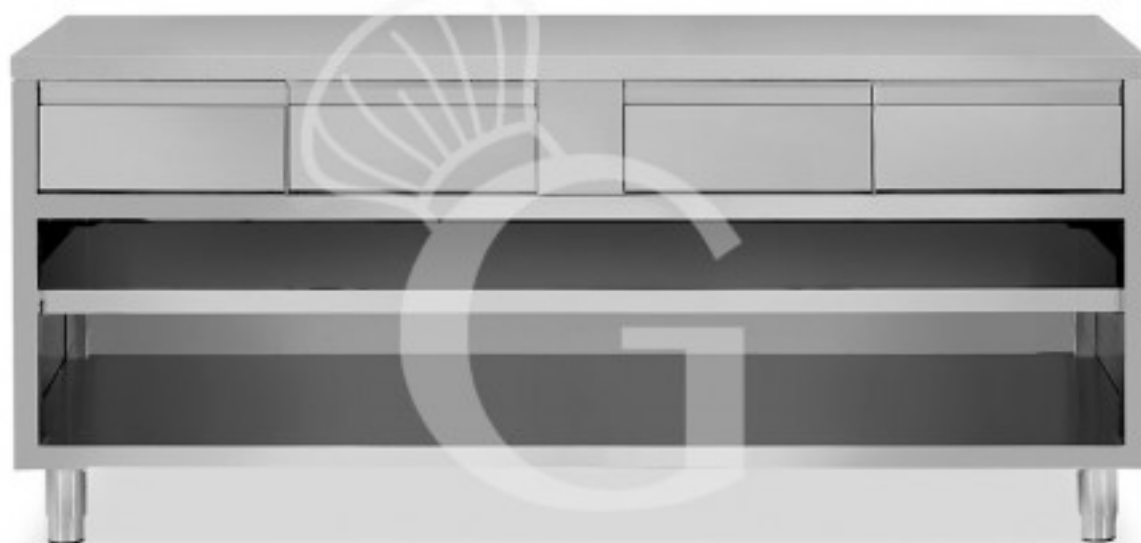

**Offener Edeltahltisch 4 Schubladen B 2000 mm x T 700 mm  
x H 850 mm**

**Preis: 1.003,00 € + IVA**

---

---

**Referenz:** RITAG4C207

**Kategorie:** Arbeitstische offen mit Schubladen Tiefe 700

## Beschreibung

**Offener Edeltahltisch mit 4 Schubladen und Breite 2000 mm x Tiefe 700 mm x Höhe 850 mm.**

Der Tisch ist aus **robustem Edelstahl 18/10 gefertigt und mit Scotch Brite beschichtet.**

Unser Stahl ist MOCA-zertifiziert für die Verwendung in Lebensmitteln.

Die **Arbeitsplatte** ist **40 mm hoch** und mit einer wasserabweisenden Bilaminat-Spanplatte **verstärkt.**

**Die Füße sind rund und haben einen Durchmesser von 60 mm.**

Der offene Tisch hat **1 Regalboden** und **4 Schubladen.**