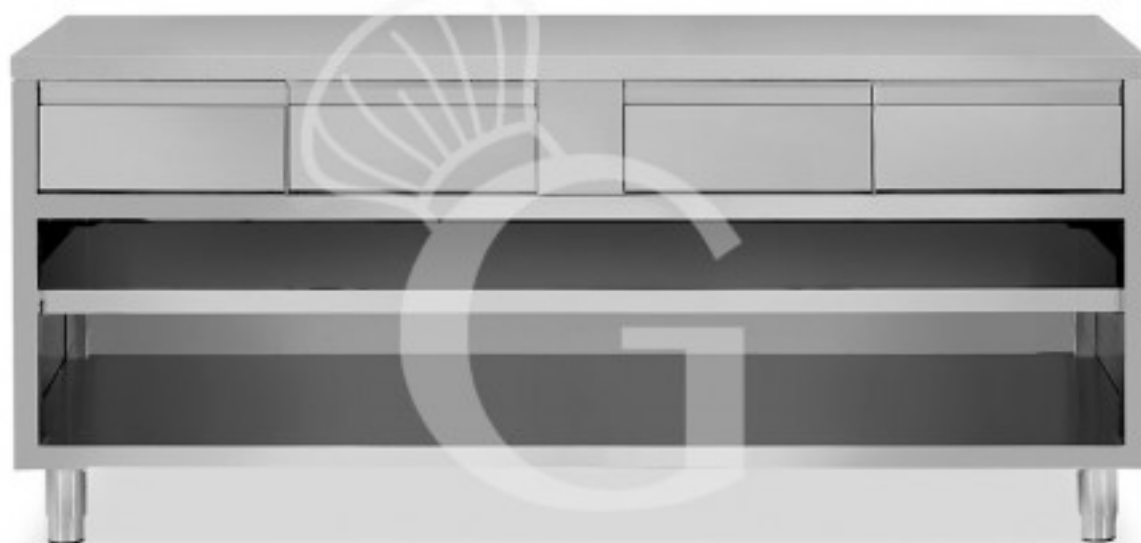

**Offener Edelstahltisch 4 Schubladen B 1800 mm x T 700 mm
x H 850 mm**

Preis: 927,00 € + IVA

Referenz: RITAG4C187

Kategorie: Arbeitstische offen mit Schubladen Tiefe 700

Beschreibung

Offener Edeltahltisch mit 4 Schubladen und Breite 1800 mm x Tiefe 700 mm x Höhe 850 mm.

Der Tisch ist aus **robustem Edelstahl 18/10** gefertigt und mit **Scotch Brite** beschichtet.

Unser Stahl ist MOCA-zertifiziert für die Verwendung in Lebensmitteln.

Die **Arbeitsplatte** ist **40 mm hoch** und mit einer wasserabweisenden Bilaminat-Spanplatte **verstärkt**.

Die Füße sind rund und haben einen Durchmesser von 60 mm.

Der offene Tisch hat **1 Regalboden** und **4 Schubladen**.

Der Tisch kann mit Zubehör ausgestattet werden.

FOTO REIN INDIKATIV

Eigenschaften

Merkmal	Wert
Anzahl der Regale	1
Tiefe Arbeitstisch	700 mm
Breite Arbeitstisch	1800 mm
Anzahl der Schubladen	4
Schubladenblock	mit Schubladen
Ablage	1 Ablage
Aufkantung	ohne Aufkantung
Material Arbeitsfläche	Acciaio sp. 8/10 rinforzato con pannello nobilitato da 18 mm insonorizzato ed ignifugo
Tischtyp	Arbeitschrank offen
Tischhöhe	850 mm
Tragfähigkeit der Hauptablage	100 kg al metro lineare uniformemente distribuiti
Tragfähigkeit der Ablage	70/80 kg al metro lineare uniformemente distribuiti
Spessore acciaio inox	0.8 mm
Stato articolo	Già montato
Stahlsorte	AISI 304-430