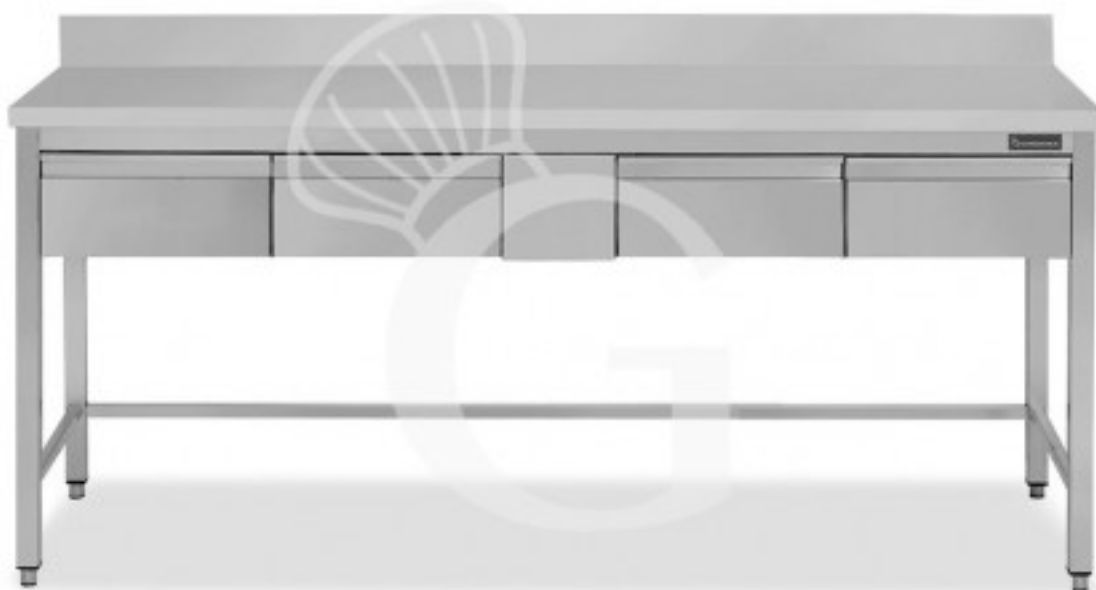

**Edelstahl Tisch 4 Schubladen Aufsatz B 1800 mm x T 600 mm  
x H 950 mm**

**Preis: 846,00 € + IVA**

---

---

**Referenz:** RITGSR4C186A

**Kategorie:** Arbeitstische mit Schubladen und Aufkantung Tiefe 600

### Beschreibung

**Einfacher Edeltahltisch mit 4 Schubladen, Aufsatz und Breite 1800 mm x Tiefe 600 mm x Höhe 950 mm.**

Der Tisch ist aus **robustem Edelstahl 18/10 gefertigt und mit Scotch Brite beschichtet.**

Unser Stahl ist MOCA-zertifiziert für die Verwendung in Lebensmitteln.

Die **Arbeitsplatte** ist **40 mm hoch** und mit einer wasserabweisenden Bilaminat-Spanplatte **verstärkt.**

Der Tisch hat **Vierkantrohrbeine** und **verstellbare Füße.**

Außerdem ist er mit einer **Aufsatz** und **4 Schubladen** ausgestattet.

Der Tisch kann mit Zubehör ausgestattet werden.