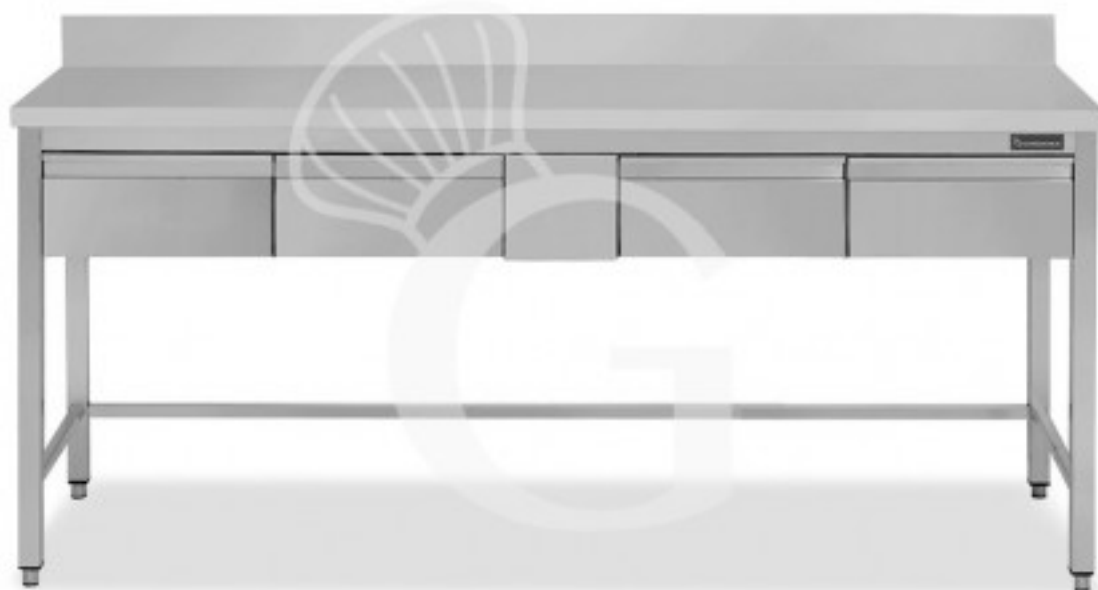

**Edelstahltisch 4 Schubladen Aufsatz B 1800 mm x T 600 mm  
x H 950 mm**

**Preis: 846,00 € + IVA**

---

---

**Referenz:** RITGSR4C186A

**Kategorie:** Arbeitstische mit Schubladen und Aufkantung Tiefe 600

### Beschreibung

**Einfacher Edeltahltisch mit 4 Schubladen, Aufsatz und Breite 1800 mm x Tiefe 600 mm x Höhe 950 mm.**

Der Tisch ist aus **robustem Edelstahl 18/10 gefertigt und mit Scotch Brite beschichtet.**

Unser Stahl ist MOCA-zertifiziert für die Verwendung in Lebensmitteln.

Die **Arbeitsplatte** ist **40 mm hoch** und mit einer wasserabweisenden Bilaminat-Spanplatte **verstärkt.**

Der Tisch hat **Vierkantrohrbeine** und **verstellbare Füße.**

Außerdem ist er mit einer **Aufsatz** und **4 Schubladen** ausgestattet.

Der Tisch kann mit Zubehör ausgestattet werden.