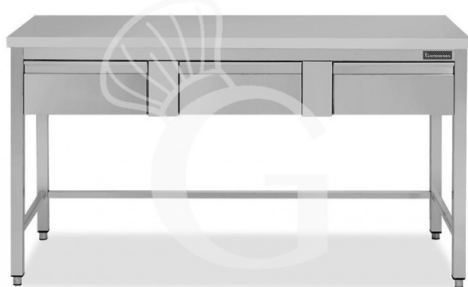

Edelstahltisch 3 Schubladen B 1500 mm x T 700 mm x H 850 mm

MODELL: RITGSR3C157

620,00 € + IVA

Prodotto in 10/15 gg

Tiefe Arbeitstisch	700 mm
Breite Arbeitstisch	1500 mm
Tischhöhe	850 mm
Anzahl der Schubladen	3
Ablage	ohne Ablagefläche
Spessore acciaio inox	0.8 mm
Tragfähigkeit der Hauptablage	100 kg al metro lineare uniformemente distribuiti

Schubladenblock	mit Schubladen
Aufkantung	ohne Aufkantung
Material Arbeitsfläche	Acciaio sp. 8/10 rinforzato con pannello nobilitato da 18 mm insonorizzato ed ignifugo
Tischtyp	Tisch
Stato articolo	Da assemblare
Stahlsorte	AISI 304-430

Beschreibung

Einfacher Edeltahlstisch mit 3 Schubladen und Breite 1500 mm x Tiefe 700 mm x Höhe 850 mm.

Der Tisch ist aus **robustem Edelstahl 18/10** gefertigt und mit **Scotch Brite** beschichtet.

Unser Stahl ist MOCA-zertifiziert für die Verwendung in Lebensmitteln.

Die **Arbeitsplatte** ist **40 mm hoch** und mit einer wasserabweisenden Bilaminat-Spanplatte **verstärkt**.

Der Tisch hat **Vierkantrohrbeine**, **verstellbare Füße** und **3 Schubladen**.

Der Tisch kann mit Zubehör ausgestattet werden.