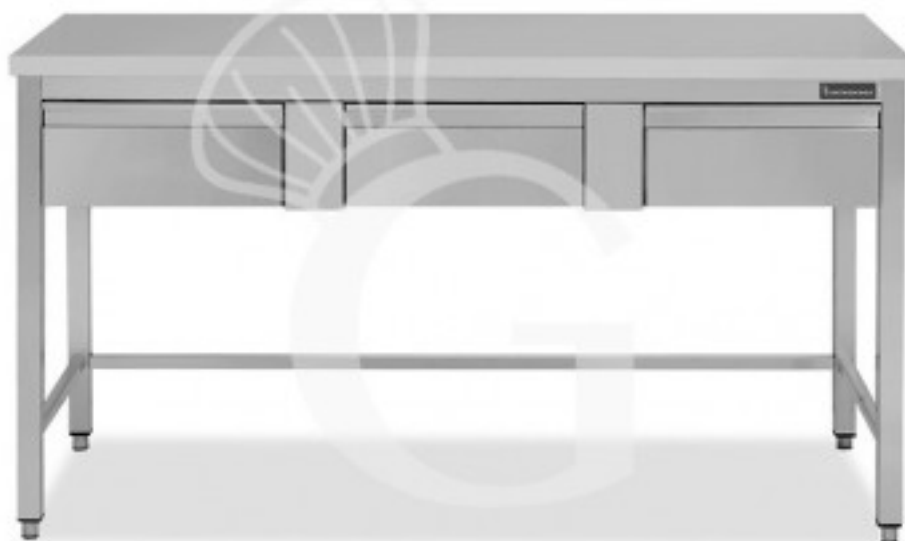

Edelstahltisch 3 Schubladen B 1500 mm x T 700 mm x H 850 mm

Preis: 620,00 € + IVA

Referenz: RITGSR3C157

Kategorie: Arbeitstische mit Schubladen Tiefe 700

Beschreibung

Einfacher Edeltisch mit 3 Schubladen und Breite 1500 mm x Tiefe 700 mm x Höhe 850 mm.

Der Tisch ist aus **robustem Edelstahl 18/10 gefertigt und mit Scotch Brite beschichtet.**

Unser Stahl ist MOCA-zertifiziert für die Verwendung in Lebensmitteln.

Die **Arbeitsplatte** ist **40 mm hoch** und mit einer wasserabweisenden Bilaminat-Spanplatte **verstärkt.**

Der Tisch hat **Vierkantrohrbeine, verstellbare Füße** und **3 Schubladen.**

Der Tisch kann mit Zubehör ausgestattet werden.

FOTO REIN INDIKATIV

Eigenschaften

Merkmal	Wert
Tiefe Arbeitstisch	700 mm
Breite Arbeitstisch	1500 mm
Anzahl der Schubladen	3
Schubladenblock	mit Schubladen
Ablage	ohne Ablagefläche
Aufkantung	ohne Aufkantung
Material Arbeitsfläche	Acciaio sp. 8/10 rinforzato con pannello nobilitato da 18 mm insonorizzato ed ignifugo
Tischtyp	Tisch
Tishöhe	850 mm
Tragfähigkeit der Hauptablage	100 kg al metro lineare uniformemente distribuiti
Spessore acciaio inox	0.8 mm
Stato articolo	Da assemblare
Stahlsorte	AISI 304-430