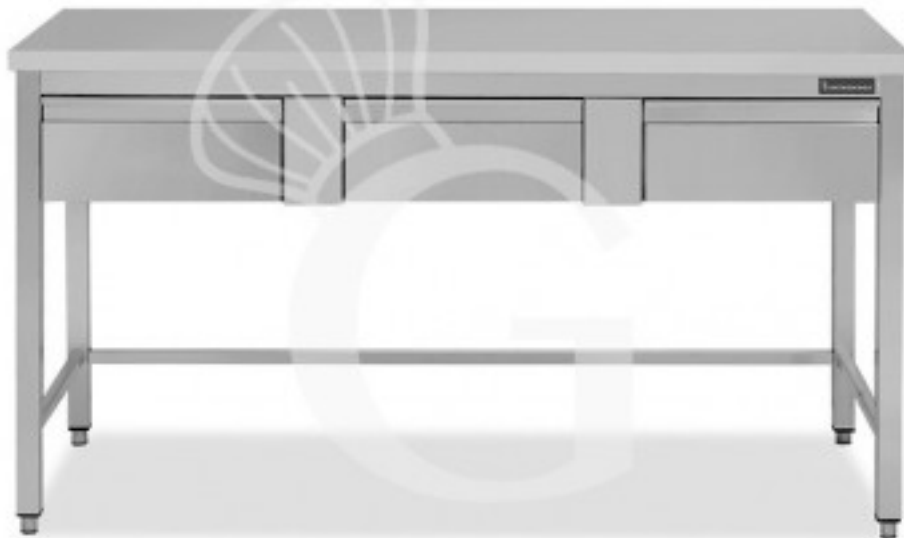

**Tavolo semplice in acciaio inox con 3 cassetti e misure L
1500 mm x P 600 mm x H 850 mm**

Preis: 638,00 € + IVA

Referenz: RITGSR3C156

Kategorie: Arbeitstische mit Schubladen Tiefe 600

Beschreibung

Tavolo semplice in acciaio inox con 3 cassetti e lunghezza 1500 mm x profondità 600 mm x altezza 850 mm.

Il tavolo ha una robusta **struttura in acciaio INOX - AISI 304 con finitura Scotch- Brite 18/10.**

Il **piano di lavoro** è **alto 40 mm** ed è **rinforzato** da un pannello in legno truciolare bilaminato idrofugo.

Il tavolo ha **gambe in tubo quadro, piedini regolabili e 3 cassetti.**

Tavolo accessoriabile.

Eigenschaften

Merkmal	Wert
Tiefe Arbeitstisch	600 mm
Breite Arbeitstisch	1500 mm
Anzahl der Schubladen	3
Schubladenblock	mit Schubladen
Ablage	ohne Ablagefläche
Aufkantung	ohne Aufkantung
Material Arbeitsfläche	Acciaio sp. 8/10 rinforzato con pannello nobilitato da 18 mm insonorizzato ed ignifugo
Tischtyp	Tisch
Tischhöhe	850 mm
Tragfähigkeit der Hauptablage	100 kg al metro lineare uniformemente distribuiti
Spessore acciaio inox	0.8 mm
Stato articolo	Da assemblare
Stahlsorte	AISI 304-430