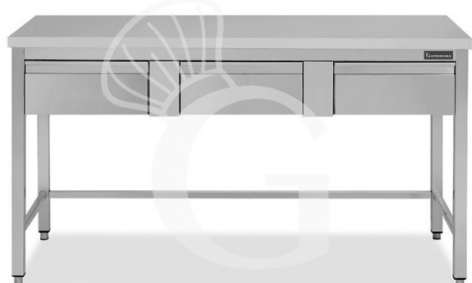

Tavolo semplice in acciaio inox con 3 cassetti e misure L 1500 mm x P 600 mm x H 850 mm

MODELLO: RITGSR3C156

638,00 € + IVA

 Prodotto in 10/15 gg

Tiefe Arbeitstisch	600 mm
Breite Arbeitstisch	1500 mm
Tischhöhe	850 mm
Anzahl der Schubladen	3
Ablage	ohne Ablagefläche
Spessore acciaio inox	0.8 mm
Tragfähigkeit der Hauptablage	100 kg al metro lineare uniformemente distribuiti

Schubladenblock	mit Schubladen
Aufkantung	ohne Aufkantung
Material Arbeitsfläche	Acciaio sp. 8/10 rinforzato con pannello nobilitato da 18 mm insonorizzato ed ignifugo
Tischtyp	Tisch
Stato articolo	Da assemblare
Stahlsorte	AISI 304-430

Beschreibung

Tavolo semplice in acciaio inox con 3 cassetti e lunghezza 1500 mm x profondità 600 mm x altezza 850 mm.

Il tavolo ha una robusta **struttura in acciaio INOX - AISI 304 con finitura Scotch- Brite 18/10**.

Il **piano di lavoro è alto 40 mm** ed è **rinforzato** da un pannello in legno truciolare bilaminato idrofugo.

Il tavolo ha **gambe in tubo quadro, piedini regolabili e 3 cassetti**.

Tavolo accessorabile.