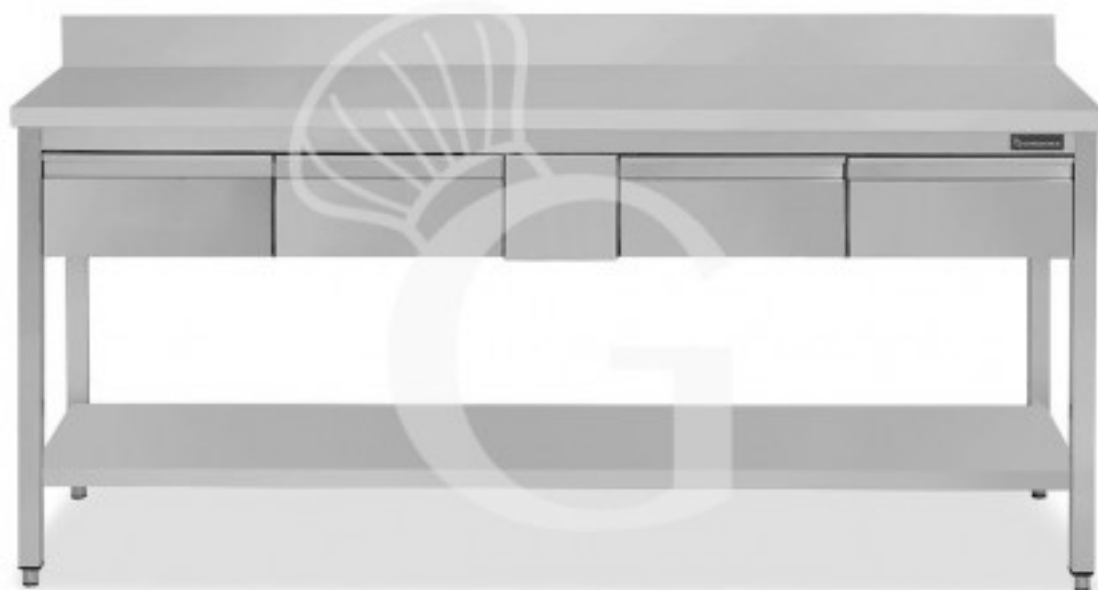

**Edelstahl Tisch Grundboden Aufsatz 4 Schubladen B 1800
mm x T 600 mm x H 950 mm**

Preis: 811,00 € + IVA

Referenz: RITG4C186A

Kategorie: Arbeitstische mit Grundboden und Schubladen Tiefe 800

Beschreibung

Einfacher Edeltisch mit Grundboden, Aufsatz und 4 Schubladen und Breite 1800 mm x Tiefe 600 mm x Höhe 950 mm.

Der Tisch ist aus **robustem Edelstahl 18/10** gefertigt und mit **Scotch Brite** beschichtet.

Unser Stahl ist MOCA-zertifiziert für die Verwendung in Lebensmitteln.

Die **Arbeitsplatte** ist **40 mm hoch** und mit einer wasserabweisenden Bilaminat-Spanplatte **verstärkt**.

Der Tisch hat **Vierkantrohrbeine, verstellbare Füße** und **Aufsatz**.

Außerdem ist er mit einer **Grundboden** und **4 Schubladen** ausgestattet.

Der nutzbare Raum von der **Schublade bis zum unteren Fachboden beträgt 387 mm**.

Der Tisch kann mit Zubehör ausgestattet werden.