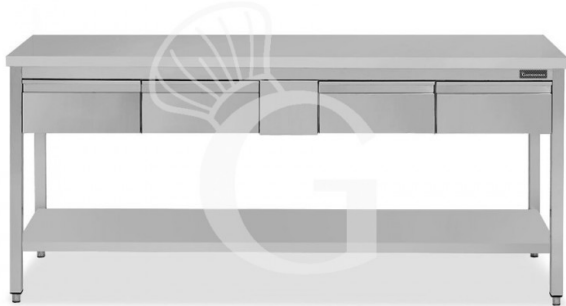

Edelstahltisch Grundboden 4 Schubladen B 1800 mm x T 700 mm x H 850 mm

MODELL: RITG4C187

851,00 € + IVA

 **Prodotto in 10/15 gg**

Tiefe Arbeitstisch	700 mm
Breite Arbeitstisch	1800 mm
Tischhöhe	850 mm
Anzahl der Schubladen	4
Ablage	1 Ablage
Spessore acciaio inox	0.8 mm
Tragfähigkeit der Hauptablage	100 kg al metro lineare uniformemente distribuiti

Beschreibung

Einfacher Edeltahlstisch mit Grundboden, 4 Schubladen und Breite 1800 mm x Tiefe 700 mm x Höhe 850 mm.

Der Tisch ist aus **robustem Edelstahl 18/10** gefertigt und mit **Scotch Brite** beschichtet.

Unser Stahl ist MOCA-zertifiziert für die Verwendung in Lebensmitteln.

Die **Arbeitsplatte** ist **40 mm hoch** und mit einer wasserabweisenden Bilaminat-Spanplatte **verstärkt**.

Der Tisch hat **Vierkantrohrbeine** und **verstellbare Füße**.

Außerdem ist er mit einer **Grundboden** und **4 Schubladen** ausgestattet.

Der nutzbare Raum von der Schublade bis zum unteren Fachboden beträgt 387 mm.

Der Tisch kann mit Zubehör ausgestattet werden.

FOTO REIN INDIKATIV