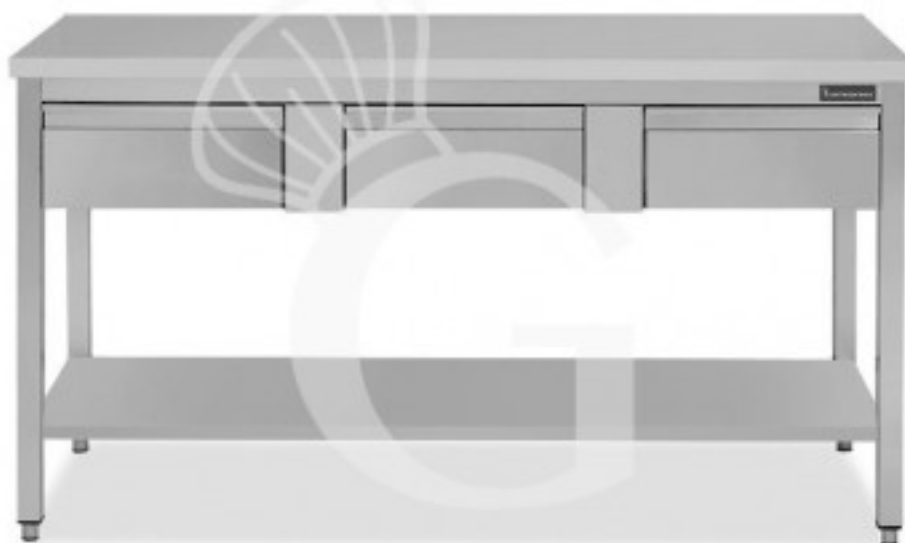

**Edelstahltisch Grundboden 3 Schubladen B 1600 mm x T
700 mm x H 850 mm**

Preis: 698,00 € + IVA

Referenz: RITG3C167

Kategorie: Arbeitstische mit Grundboden und Schubladen Tiefe 700

Beschreibung

Einfacher Edeltahltisch mit Grundboden, 3 Schubladen und Breite 1600 mm x Tiefe 700 mm x Höhe 850 mm.

Der Tisch ist aus **robustem Edelstahl 18/10** gefertigt und mit **Scotch Brite** beschichtet.

Unser Stahl ist MOCA-zertifiziert für die Verwendung in Lebensmitteln.

Die **Arbeitsplatte** ist **40 mm hoch** und mit einer wasserabweisenden Bilaminat-Spanplatte **verstärkt**.

Der Tisch hat **Vierkantrohrbeine** und **verstellbare Füße**.

Außerdem ist er mit einer **Grundboden** und **3 Schubladen** ausgestattet.

Der nutzbare Raum von der Schublade bis zum unteren Fachboden beträgt 387 mm.

Der Tisch kann mit Zubehör ausgestattet werden.

FOTO REIN INDIKATIV

Eigenschaften

| Merkmal | Wert |
|--------------------------------------|---|
| Tiefe Arbeitstisch | 700 mm |
| Breite Arbeitstisch | 1600 mm |
| Anzahl der Schubladen | 3 |
| Schubladenblock | mit Schubladen |
| Ablage | 1 Ablage |
| Aufkantung | ohne Aufkantung |
| Material Arbeitsfläche | Acciaio sp. 8/10 rinforzato con pannello nobilitato da 18 mm insonorizzato ed ignifugo |
| Tischtyp | Tisch |
| Tischhöhe | 850 mm |
| Tragfähigkeit der Hauptablage | 100 kg al metro lineare uniformemente distribuiti |
| Tragfähigkeit der Ablage | 70/80 kg al metro lineare uniformemente distribuiti |
| Spessore acciaio inox | 0.8 mm |
| Stato articolo | Da assemblare |
| Stahlsorte | AISI 304-430 |