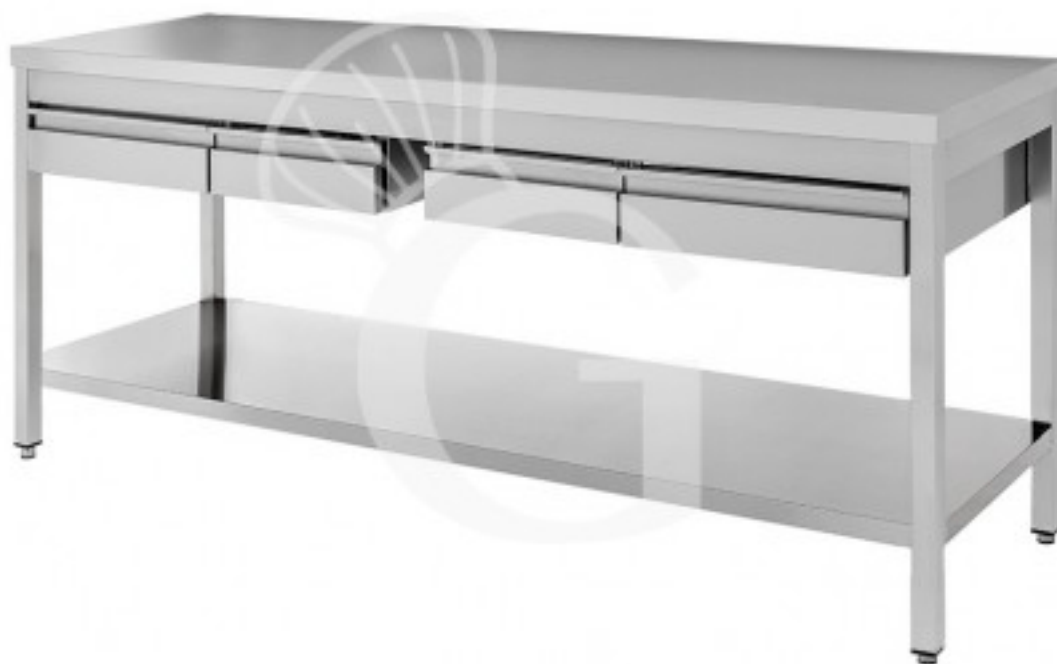

**Edelstahl Tisch Grundboden 4 Schubladen B 2000 mm x T
600 mm x H 850 mm**

Preis: 793,00 € + IVA

Referenz: RITG4C206

Kategorie: Arbeitstische mit Grundboden und Schubladen Tiefe 600

Beschreibung

Einfacher Edeltahltisch mit Grundboden, 4 Schubladen und Breite 2000 mm x Tiefe 600 mm x Höhe 850 mm.

Der Tisch ist aus **robustem Edelstahl 18/10** gefertigt und mit **Scotch Brite** beschichtet.

Unser Stahl ist MOCA-zertifiziert für die Verwendung in Lebensmitteln.

Die **Arbeitsplatte** ist **40 mm hoch** und mit einer wasserabweisenden Bilaminat-Spanplatte **verstärkt**.

Der Tisch hat **Vierkantrohrbeine** und **verstellbare Füße**.

Außerdem ist er mit einer **Grundboden** und **4 Schubladen** ausgestattet.

Der nutzbare Raum von der Schublade bis zum unteren Fachboden beträgt 387 mm.

Der Tisch kann mit Zubehör ausgestattet werden.

FOTO REIN INDIKATIV

Eigenschaften

Merkmal	Wert
Tiefe Arbeitstisch	600 mm
Breite Arbeitstisch	2000 mm
Anzahl der Schubladen	4
Schubladenblock	mit Schubladen
Ablage	1 Ablage
Aufkantung	ohne Aufkantung
Material Arbeitsfläche	Acciaio sp. 8/10 rinforzato con pannello nobilitato da 18 mm insonorizzato ed ignifugo
Tischtyp	Tisch
Tischhöhe	850 mm
Tragfähigkeit der Hauptablage	100 kg al metro lineare uniformemente distribuiti
Tragfähigkeit der Ablage	70/80 kg al metro lineare uniformemente distribuiti
Spessore acciaio inox	0.8 mm
Stato articolo	Da assemblare
Stahlsorte	AISI 304-430