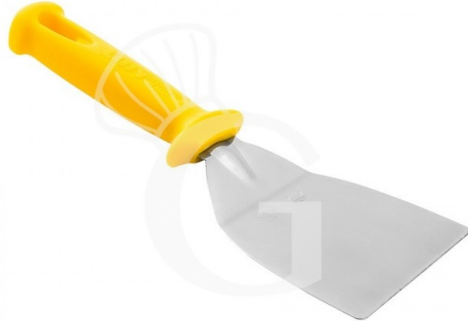

Pizzateigspachtel mit Knick, Edelstahl, 100 mm

MODELL: 163/10

Außenmaße

B 100 x T 240 x H 30 mm

12,00 € + IVA

 **Auf Lager verfügbar**

Außenmaße	B 100 mm x T 240 mm x H 30 mm
Gewicht	0,08 Kg

Maße der Schaufel	100 mm
Disponibilità	Disponibile a Magazzino

Beschreibung

Pizzateigspachtel mit Knick, Edelstahl, 100 mm

Pizzaspachtel mit ergonomischem Polypropylen-Griff, leicht biegsam.

Die Edelstahlklinge ist ideal, um die Teigkugeln aus den Plastikbehältern zu holen und um den Teig zu portionieren.

FOTO REIN INDIKATIV