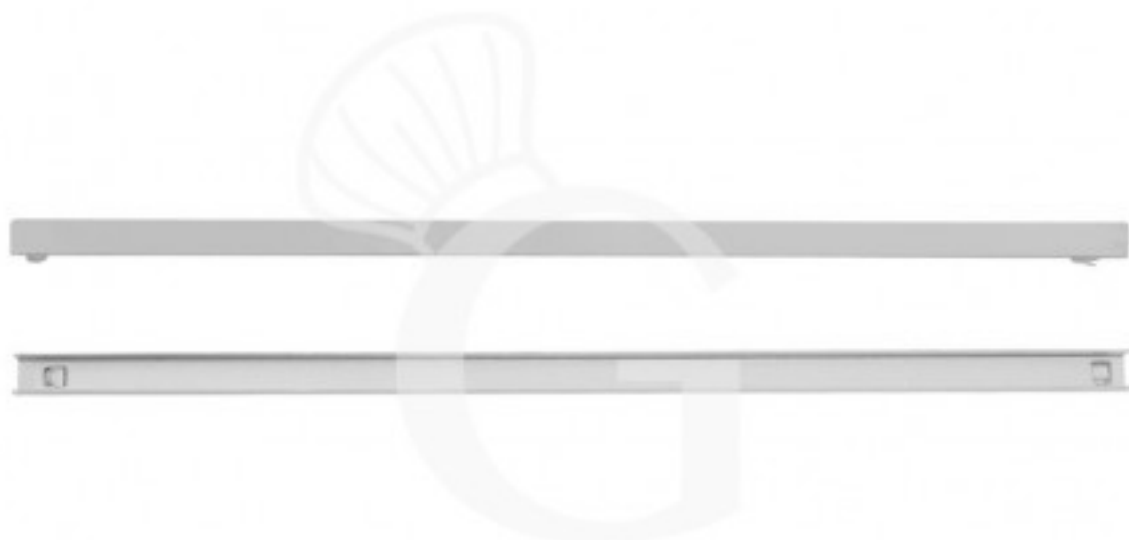

Coppia di guide in inox per tavoli refrigerati p.700

Preis: 19,00 € + IVA

Referenz: GDS11

Hersteller: Gastrodomus

Kategorie: Zubehör Kühlschränke/Schnellkühler

Beschreibung

Coppia di guide in inox per tavoli refrigerati p.700

Eigenschaften

Merkmal	Wert
Höhe	20 mm
Tiefe	20 mm
Länge	549 mm

Erstellt am 17/04/2026
