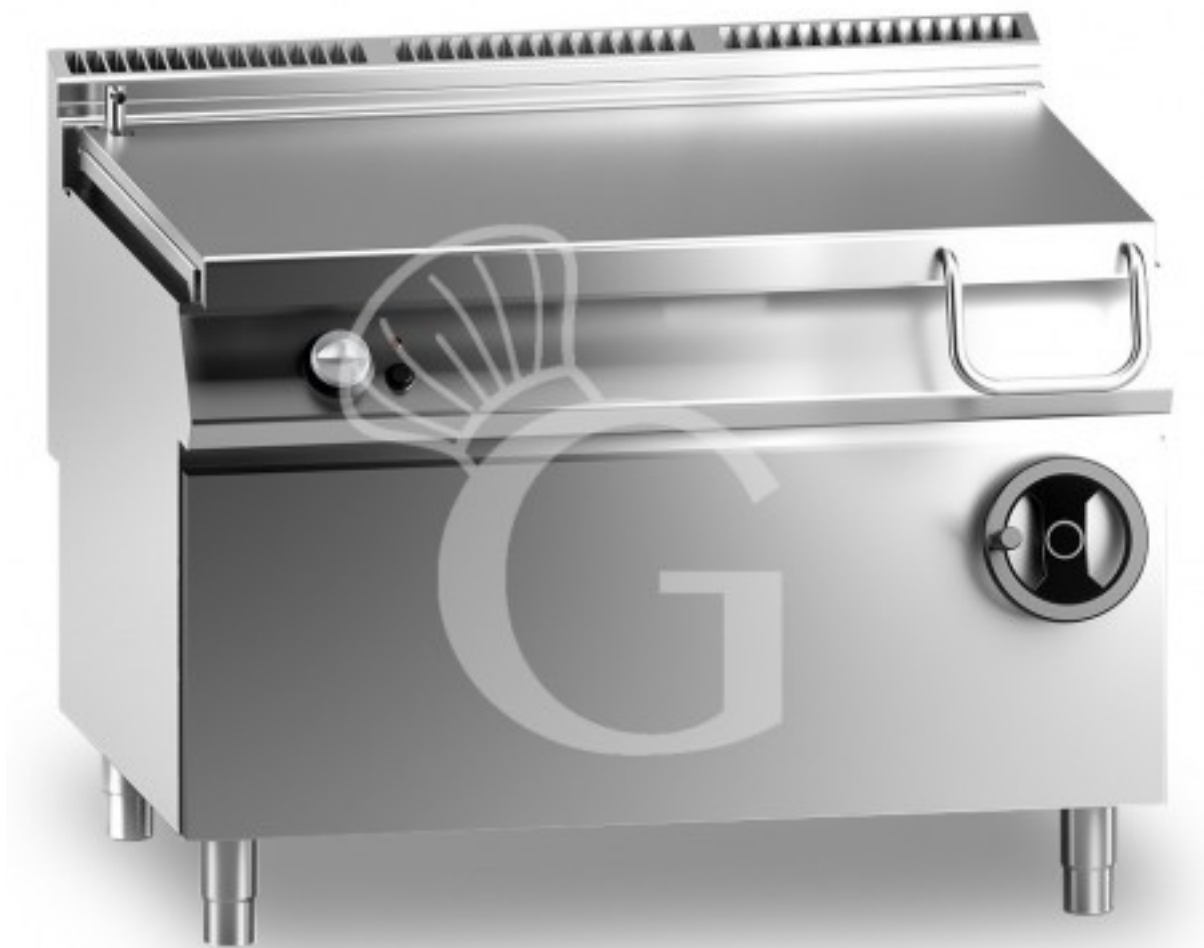

Gas Kippbratpfanne, 120 Liter, Standgerät, automatische Kippung, B 1200 mm x T 900 mm x H 870 mm

Preis: 5.535,00 € + IVA

Referenz: BRA90/120G

Hersteller: Gastrodomus

Kategorie: Brasiere

Kurzbeschreibung

Beschreibung

Gas Kippbratpfanne, 120 Liter, Standgerät, automatische Kippung, B 1200 mm x T 900 mm x H 870 mm

Die solide **Außenstruktur ist aus Edelstahl**. Die **Wanne besteht aus Edelstahl, Stärke 18/10** und hat einen dicken Edelstahlboden.

Kippung der Wanne: automatisch

Gasversorgung

Unter der Wanne befindet sich ein **Brenner mit stabilisierter Flamme. Pilotbrenner und Piezo-Zündung**

Thermostatisches Sicherheitsventil mit Thermoelement

Die Kippbratpfanne ist mit einem elektrischen System zur automatischen Kippung der Wanne ausgestattet.

FOTO REIN INDIKATIV

Eigenschaften

Merkmal	Wert
Außenmaße	B 1200 mm x T 900 mm x 870 mm
Spannung	einphasig - 230 V
Spannung	230 V/ 1 N/ 50 - 60 Hz
Gewicht	211 Kg
Gesamte Gasleistung	24 KW
Anschluss	Gas
Tiefe der Kippbratpfanne	900
Kippsystem	automatisch
Tipologia di Ugello	Ugello Metano già montato (convertibile a GPL grazie agli ugelli forniti in dotazione)