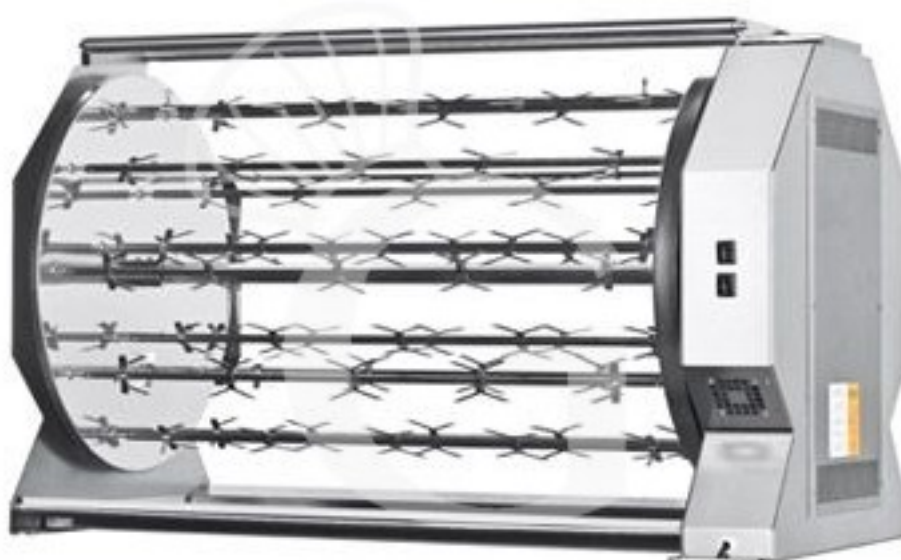

Holzbeheizter Hähnchengrill, Rotation, B 1460 mm x T 800 mm x H 920 mm, für 126 Hähnchen

Preis: 6.230,00 € + IVA

Referenz: CAMINO126P

Hersteller: Gastrodomus

Kategorie: Holzbeheizte Hähnchengrills - Modellserie "CAMINO"

Kurzbeschreibung

Dischi planetari inox 12+6 aste mm 1115 con forchette;

Dimensioni: mm 1460 x 800 x 920 h;

Consumo: 250 W

Voltaggio: 230 V

Capacità polli: fino a 84+42 pezzature da 1 Kg.

Beschreibung

Holzbeheizter Hähnchengrill, Rotation, B 1460 mm x T 800 mm x H 920 mm, für 126 Hähnchen

Dieser Hähnchengrill eignet sich perfekt für die Zubereitung von Fleisch mit dem klassischen und unverwechselbare Aroma.

Die **Edelstahlscheiben** können fixiert werden so das sich nur die Stäbe drehen. Dies ermöglicht eine schnellere und energiesparende Zubereitung.

Der Grill besitzt ein Bedienfeld und eine entfernbare Fettauffangschale aus Edelstahl.

Die Drehspieße können mit max. 126 Hähnchen/1 kg bestückt werden.

Die Spieße sollten mit einem Abstand von ca. 200 mm von der Feuerstelle installiert werden (je nach Größe der zu bratenden Fleischstücke), vorzugsweise auf Schienen, um das Gerät leichter näher oder weiter auseinander schieben zu können. Der Steuerbereich auf der rechten Seite muss gut belüftet und von der Flamme weit entfernt sein, um eine Überhitzung der Motoren und der Verkabelung zu vermeiden.