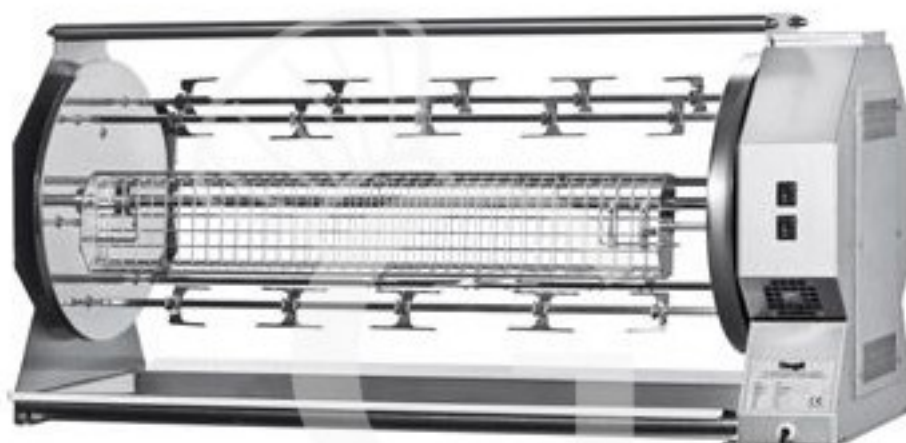

Holzbeheizter Hähnchengrill, Rotation, B 1395 mm x T 605 mm x H 780 mm, für 84 Hähnchen

Preis: 4.632,00 € + IVA

Referenz: CAMINO84P

Hersteller: Gastrodomus

Kategorie: Holzbeheizte Hähnchengrills - Modellserie "CAMINO"

Kurzbeschreibung

Dimensioni: mm 1395 x 605 x 780 h;

Consumo: 250 W

Voltaggio: 230 V

Capacità polli: fino a 84 pezzature da 1 Kg.

Dischi planetari inox 8+4 aste mm 1115 con forchette;

Beschreibung

Holzbeheizter Hähnchengrill, Rotation, B 1395 mm x T 605 mm x H 780 mm, für 84 Hähnchen

Dieser Hähnchengrill eignet sich perfekt für die Zubereitung von Fleisch mit dem klassischen und unverwechselbare Aroma.

Die Edelstahlscheiben können fixiert werden so das sich nur die Stäbe drehen. Dies ermöglicht eine schnellere und energiesparende Zubereitung.

Der Grill besitzt ein Bedienfeld und eine **entfernbar Fettauffangschale aus Edelstahl**.

Die Drehspieße können mit max. 84 Hähnchen/1 kg bestückt werden.

Die Spieße sollten mit einem Abstand von ca. 200 mm von der Feuerstelle installiert werden (je nach Größe der zu bratenden Fleischstücke), vorzugsweise auf Schienen, um das Gerät leichter näher oder weiter auseinander schieben zu können. Der Steuerbereich auf der rechten Seite muss gut belüftet und von der Flamme weit entfernt sein, um eine Überhitzung der Motoren und der Verkabelung zu vermeiden.