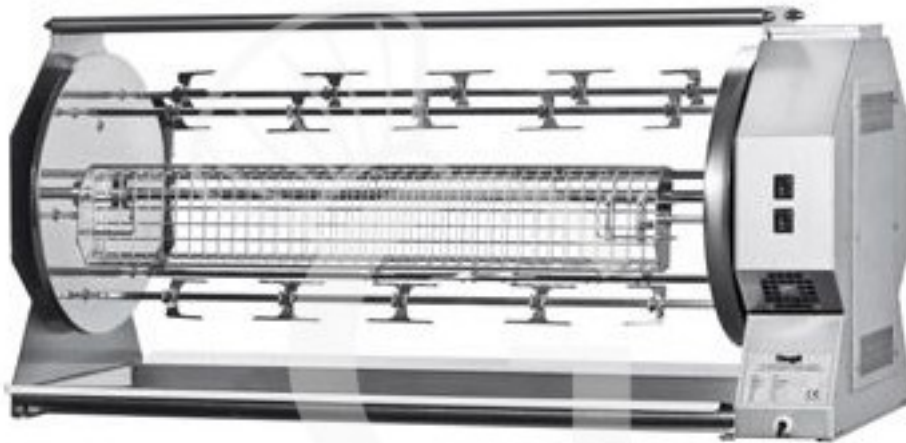

**Holzbeheizter Hähnchengrill, Rotation, B 1395 mm x T 605 mm x H 780 mm, für 84 Hähnchen**

**Preis: 4.632,00 € + IVA**

---

---

**Referenz:** CAMINO84P

**Hersteller:** Gastrodomus

**Kategorie:** Holzbeheizte Hähnchengrills - Modellserie "CAMINO"

### Kurzbeschreibung

Dimensioni: mm 1395 x 605 x 780 h;

Consumo: 250 W

Voltaggio: 230 V

Capacità polli: fino a 84 pezzature da 1 Kg.

Dischi planetari inox 8+4 aste mm 1115 con forchette;

---

### Beschreibung

**Holzbeheizter Hähnchengrill, Rotation, B 1395 mm x T 605 mm x H 780 mm, für 84 Hähnchen**

Dieser Hähnchengrill eignet sich perfekt für die Zubereitung von Fleisch mit dem klassischen und unverwechselbare Aroma.

Die Edelstahlscheiben können fixiert werden so das sich nur die Stäbe drehen. Dies ermöglicht eine schnellere und energiesparende Zubereitung.

Der Grill besitzt ein Bedienfeld und eine **entfernbar Fettauffangschale aus Edelstahl**.